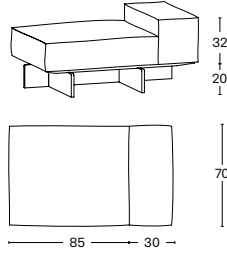

SG011

115 x 70 x h 52

dimensioni / dimension / abmessungen / dimension			
115 x 70 x h 52			
TESSUTO C	TESSUTO P	TESSUTO F	TESSUTO B
FABRIC C	FABRIC P	FABRIC F	FABRIC B
STOFF C	STOFF P	STOFF F	STOFF B
TISSU C	TISSU P	TISSU F	TISSU B