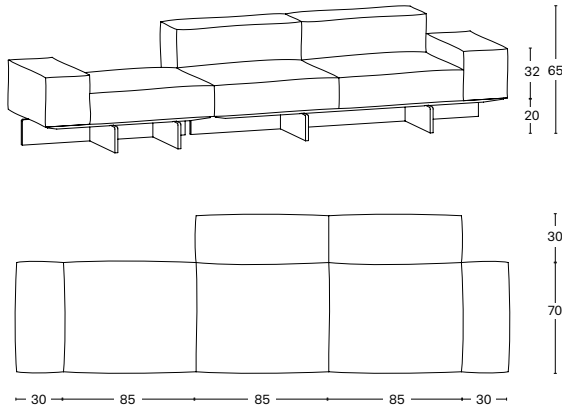

Soft glass

design Massimo Castagna 2023

- Esempi di configurazione
- Composition examples
- Kompositionsbeispiele
- Exemples de composition

Composizione Z SG010+SG041

dimensioni / dimension / abmessungen / dimension 315 x 100 x h 65			
TESSUTO C FABRIC C STOFF C TISSU C	TESSUTO P FABRIC P STOFF P TISSU P	TESSUTO F FABRIC F STOFF F TISSU F	TESSUTO B FABRIC B STOFF B TISSU B

315 x 100 x h 65