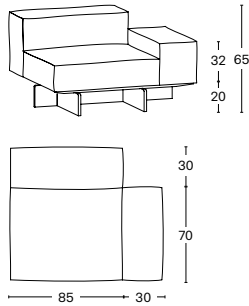

## SG005 - CHAISE LONGUE

| dimensioni / dimension / abmessungen / dimension |           |           |           |
|--|-----------|-----------|-----------|
| 85 x 170 x h 65                                  |           |           |           |
| TESSUTO C  | TESSUTO P | TESSUTO F | TESSUTO B |
| FABRIC C   | FABRIC P  | FABRIC F  | FABRIC B  |
| STOFF C  | STOFF P   | STOFF F   | STOFF B   |
| TISSU C  | TISSU P   | TISSU F   | TISSU B   |

85 x 170 x h 65

## SG011

115 x 70 x h 52

| dimensioni / dimension / abmessungen / dimension |           |           |           |
|--|-----------|-----------|-----------|
| 115 x 70 x h 52                                  |           |           |           |
| TESSUTO C  | TESSUTO P | TESSUTO F | TESSUTO B |
| FABRIC C   | FABRIC P  | FABRIC F  | FABRIC B  |
| STOFF C  | STOFF P   | STOFF F   | STOFF B   |
| TISSU C  | TISSU P   | TISSU F   | TISSU B   |

## SG021

115 x 100 x h 65

| dimensioni / dimension / abmessungen / dimension |           |           |           |
|--|-----------|-----------|-----------|
| 115 x 100 x h 65                                 |           |           |           |
| TESSUTO C  | TESSUTO P | TESSUTO F | TESSUTO B |
| FABRIC C   | FABRIC P  | FABRIC F  | FABRIC B  |
| STOFF C  | STOFF P   | STOFF F   | STOFF B   |
| TISSU C  | TISSU P   | TISSU F   | TISSU B   |