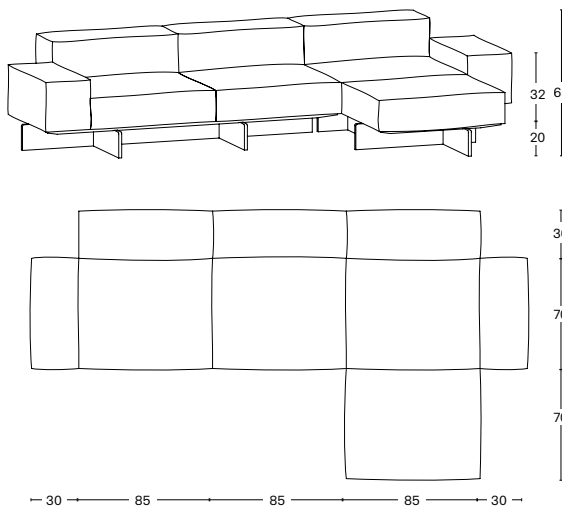

Composizione W SG040+SG031