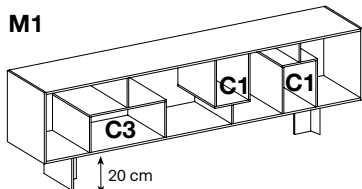

	I E D F	dimensioni dimension abmessungen dimension	spessore thickness stärke épaisseur	volume volume volumen volume	carico ammesso admitted load tragfähigkeit charge admise	peso weight gewicht poids	prezzo price preis prix
		cm	mm	m3	kg	kg	euro

Liber M design Luca Papini 2013/2024	M1	200 x 40 x h 60	10 / 12	0,56	60 + 15*	104	
	M2	240 x 40 x h 60	10 / 12	0,67	60 + 15*	123	

Optional CASSETTO C1 - C3 / Optional CASSETTO C1 - C3
Opzional CASSETTO C1 - C3 / Optionnel CASSETTO C1 - C3

Liber cassetto design Luca Papini 2013/2022	C1	19 x 40 x h 25		0,03	15	2,5	
	C2	25 x 40 x h 19		0,03	15	2,5	
	C3	45 x 40 x h 19		0,06	15	4,5	

- Cassetto in legno laccato in finitura bianco opaco con foro bifacciale.
- Drawer in matt white lacquered wood with double sided opening.
- Schublade aus Holz matt weiß lackiert mit beidseitiger Öffnung.
- Tiroir en bois laqué mat blanc avec trou biface.