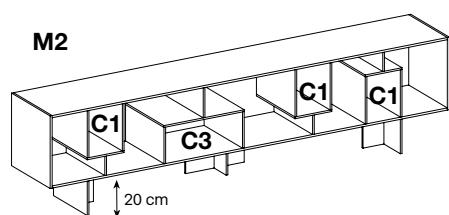

	I E D F	dimensioni dimension abmessungen dimension	spessore thickness stärke épaisseur	volume volume volumen volume	carico ammesso admitted load tragfähigkeit charge admise	peso weight gewicht poids	prezzo price preis prix
		cm	mm	m3	kg	kg	euro

Liber M design Luca Papini 2013/2024	M1	200 x 40 x h 60	10 / 12	0,56	60 + 15*	104	
	M2	240 x 40 x h 60	10 / 12	0,67	60 + 15*	123	

Optional CASSETTO C1 - C3 / Optional CASSETTO C1 - C3
Opzional CASSETTO C1 - C3 / Optionnel CASSETTO C1 - C3

Liber cassetto design Luca Papini 2013/2022	C1	19 x 40 x h 25		0,03	15	2,5	
	C2	25 x 40 x h 19		0,03	15	2,5	
	C3	45 x 40 x h 19		0,06	15	4,5	

- Cassetto in legno laccato in finitura bianco opaco con foro bifacciale.
- Drawer in matt white lacquered wood with double sided opening.
- Schublade aus Holz matt weiß lackiert mit beidseitiger Öffnung.
- Tiroir en bois laqué mat blanc avec trou biface.