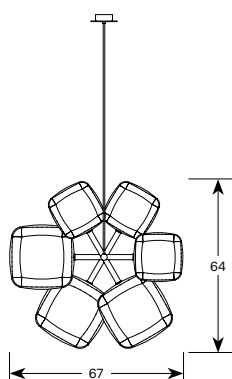

- Lampada a sospensione orizzontale a luce LED, 6 cubi in vetro pyrex trasparente. Lampadine dimmerabili G4 3000K 6 Max 4W 1800lm. Parti metalliche disponibili nelle finiture cromo lucido, oro lucido, canna di fucile lucido e champagne metallizzato. Cavi di sospensione in acciaio, regolabili in altezza fino a 4 metri.
- Horizontal hanging lamp with LED lighting, 6 cubes in transparent Pyrex glass. Dimmable bulbs G4 3000 K 6 Max 4W 1800lm. Metal parts available in finish polished chrome, polished gold, polished gunmetal and metallic champagne. Suspension cables in steel, adjustable in height up to 4 meters.
- Waagrechte Hängelampe mit LED-Licht. 6 Würfel aus transparentem Pyrex Glas. Dimmbare Birnen G4 3000K 6 Max 4W 1800lm. Metallteile erhältlich in Ausführung Chrom glänzend, Gold glänzend, Gunmetal glänzend, oder Champagner metallisiert. Tragseile aus Stahl in Höhe regulierbar bis zu 4 Meter.
- Lampe à suspension horizontale avec lumière LED. 6 cubes en verre pyrex transparent. Ampoules gradables G4 3000 K 6 Max 4W 1800lm. Parts métalliques disponibles en finition chrome brillant, or brillant, gunmetal brillant ou champagne métallisé. Câbles de suspension en acier réglables en hauteur jusqu'à quatre mètres.