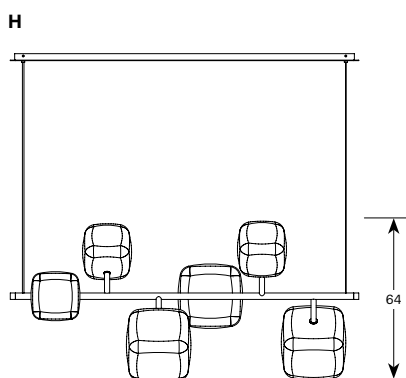

- Lampadine dimmerabili **G9** 3000K 6 max 5W 3000 lm.
  Dimmable bulbs **G9** 3000K 6 max 5W 3000 lm.
  Dimmbare Birnen **G9** 3000K 6 max 5W 3000 lm.
  Ampoules gradables **G9** 3000K 6 max 5W 3000 lm.

specificare sempre la finitura del telaio in metallo
always specify finish of metal frame
immer Ausführung des Metallgestell angeben
toujours spécifier finition de l'armature en métal

specificare il paese di destinazione
specify country of destination
immer Zielland angeben
toujours indiquer pays de destination