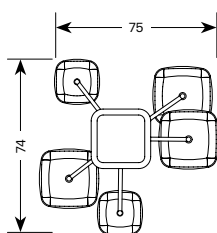

	I	dimensioni	spessore	volume	carico ammesso	peso	prezzo
	E	dimension	thickness	volume	admitted load	weight	price
	D	abmessungen	stärke	volumen	tragfähigkeit	gewicht	preis
	F	dimension	épaisseur	volume	charge admise	poids	prix
		cm	mm	m3	kg	kg	euro

Hyperion

design Massimo Castagna 2020

A 75 x 74 x h 130

B 60 x 60 x h 122

0,62

0,27

16

15