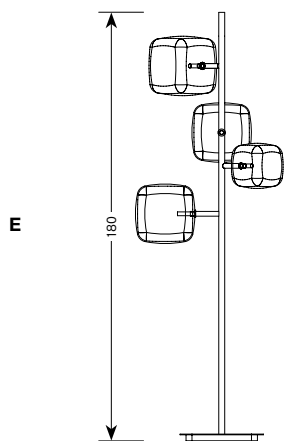

Hyperion design Massimo Castagna 2024	H	135 x 67 x h 64		0,32		25	
---	---	-----------------	--	------	--	----	--

- Lampadine dimmerabili **G9** 3000K 6 max 5W 3000 lm.
Dimmable bulbs **G9** 3000K 6 max 5W 3000 lm.
Dimmbare Birnen **G9** 3000K 6 max 5W 3000 lm.
Ampoules gradables **G9** 3000K 6 max 5W 3000 lm.

	I	dimensioni	spessore	volume	carico ammesso	peso	prezzo
	E	dimension	thickness	volume	admitted load	weight	price
	D	abmessungen	stärke	volumen	tragfähigkeit	gewicht	preis
	F	dimension	épaisseur	volume	charge admise	poids	prix
		cm	mm	m3	kg	kg	euro

Hyperion	E	60 x 60 x h 180		0,58		19	
design Massimo Castagna 2020							

specificare sempre la finitura del telaio in metallo
always specify finish of metal frame
immer Ausführung des Metallgestell angeben
toujours spécifier finition de l'armature en métal