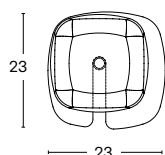

specificare sempre la finitura del telaio in metallo
always specify finish of metal frame
immer Ausführung des Metallgestell angeben
toujours spécifier finition de l'armature en métal

specificare il paese di destinazione
specify country of destination
immer Zielland angeben
toujours indiquer pays de destination

- Lampada da terra a luce LED, 4 cubi in vetro pyrex soffiato trasparente. Lampadine dimmerabili G4 3000K 4 x max 4W 1200lm. Parti metalliche disponibili nelle finiture cromo lucido, oro lucido, canna di fucile lucido e champagne metallizzato.
- Floor lamp with LED lights, 4 cubes in transparent blown pyrex glass. Dimmable bulbs G4 3000K 4 x max 4W 1200lm. Metal parts available in polished chrome, polished gold, polished gunmetal and metallic champagne finish.
- Stehlampe mit LED Beleuchtung, 4 Würfel aus transparentem geblasenem Pyrex Glas. Dimmbare Birnen G4 3000K 4 x max 4W 1200lm. Metallteile erhältlich in Chrom glänzend, gold glänzend, Gunmetal glänzend und Champagner metallisiert.
- Lampadaire avec lumière LED (H1,5W - led (G4) 180 lm, 3000K). 4 cubes en verre soufflé pyrex transparent. Ampoules gradables G4 3000K 4 x max 4W 1200lm. Parts en métal disponible en finition chrome brillant, or brillant, gunmetal brillant et champagne métallisé.

Hyperion	F	23 x 23 x h 39		0,089		5	
	G	30 x 30 x h 34		0,107		7	
design Massimo Castagna 2021