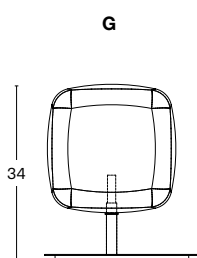

	I	dimensioni	spessore	volume	carico ammesso	peso	prezzo
	E	dimension	thickness	volume	admitted load	weight	price
	D	abmessungen	stärke	volumen	tragfähigkeit	gewicht	preis
	F	dimension	épaisseur	volume	charge admise	poids	prix
		cm	mm	m3	kg	kg	euro

Hyperion	E	60 x 60 x h 180		0,58		19	
design Massimo Castagna 2020							

specificare sempre la finitura del telaio in metallo
always specify finish of metal frame
immer Ausführung des Metallgestell angeben
toujours spécifier finition de l'armature en métal

Hyperion	F	23 x 23 x h 39		0,089		5	
	G	30 x 30 x h 34		0,107		7	
design Massimo Castagna 2021							

specificare sempre la finitura del telaio in metallo
always specify finish of metal frame
immer Ausführung des Metallgestell angeben
toujours spécifier finition de l'armature en métal