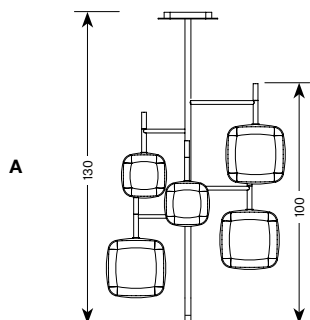

	I	dimensioni	spessore	volume	carico ammesso	peso	prezzo
	E	dimension	thickness	volume	admitted load	weight	price
	D	abmessungen	stärke	volumen	tragfähigkeit	gewicht	preis
	F	dimension	épaisseur	volume	charge admise	poids	prix
		cm	mm	m3	kg	kg	euro

Hyperion

design Massimo Castagna 2020

A 75 x 74 x h 130

B 60 x 60 x h 122

0,62

0,27

16

15

Supplemento per altezza su misura da > a Upcharge for custom height from > to Aufpreis für Sonderhöhe von > bis Supplément pour hauteur sur mesure de > à	
110 > 121/129	
123/131 > 160	
161 > 200	
201 > 250	
251 > 300	
301 > 350	
351 > 400	
401 > 450	
451 > 500	
501 > 550	
551 > 600	