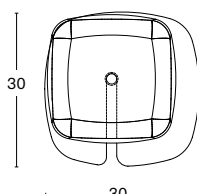

	I	dimensioni	spessore	volume	carico ammesso	peso	prezzo
	E	dimension	thickness	volume	admitted load	weight	price
	D	abmessungen	stärke	volumen	tragfähigkeit	gewicht	preis
	F	dimension	épaisseur	volume	charge admise	poids	prix
		cm	mm	m3	kg	kg	euro

Hyperion	E	60 x 60 x h 180		0,58		19	
design Massimo Castagna 2020							

specificare sempre la finitura del telaio in metallo
always specify finish of metal frame
immer Ausführung des Metallgestell angeben
toujours spécifier finition de l'armature en métal

Hyperion	F	23 x 23 x h 39		0,089		5	
	G	30 x 30 x h 34		0,107		7	
design Massimo Castagna 2021							

specificare sempre la finitura del telaio in metallo
always specify finish of metal frame
immer Ausführung des Metallgestell angeben
toujours spécifier finition de l'armature en métal