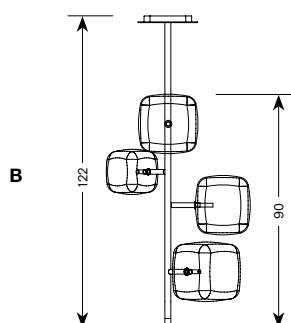

- Lampadine dimmerabili **G9** 3000K 4/5 max 5W 2000/2500 lm.
  Dimmable bulbs **G9** 3000K 4/5 max 5W 2000/2500 lm.
  Dimmbare Birnen **G9** 3000K 4/5 max 5W 2000/2500lm.
  Ampoules gradables **G9** 3000K 4/5 max 5W 2000/2500lm.

Supplemento per altezza su misura da > a Upcharge for custom height from > to Aufpreis für Sonderhöhe von > bis Supplément pour hauteur sur mesure de > à	
110 > 121/129	
123/131 > 160	
161 > 200	
201 > 250	
251 > 300	
301 > 350	
351 > 400	
401 > 450	
451 > 500	
501 > 550	
551 > 600	

specificare sempre la finitura del telaio in metallo
always specify finish of metal frame
immer Ausführung des Metallgestell angeben
toujours spécifier finition de l'armature en métal

specificare il paese di destinazione
specify country of destination
immer Zielland angeben
toujours indiquer pays de destination