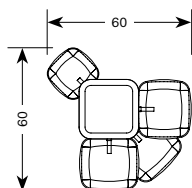

- Lampadine dimmerabili **G9** 3000K 4/5 max 5W 2000/2500 lm.
  Dimmable bulbs **G9** 3000K 4/5 max 5W 2000/2500 lm.
  Dimmbare Birnen **G9** 3000K 4/5 max 5W 2000/2500lm.
  Ampoules gradables **G9** 3000K 4/5 max 5W 2000/2500lm.

Supplemento per altezza su misura da > a Upcharge for custom height from > to Aufpreis für Sonderhöhe von > bis Supplément pour hauteur sur mesure de > à	
110 > 121/129	
123/131 > 160	
161 > 200	
201 > 250	
251 > 300	
301 > 350	
351 > 400	
401 > 450	
451 > 500	
501 > 550	
551 > 600	

specificare sempre la finitura del telaio in metallo
always specify finish of metal frame
immer Ausführung des Metallgestell angeben
toujours spécifier finition de l'armature en métal

specificare il paese di destinazione
specify country of destination
immer Zielland angeben
toujours indiquer pays de destination