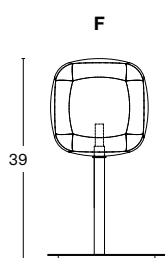

	I	dimensioni	spessore	volume	carico ammesso	peso	prezzo
	E	dimension	thickness	volume	admitted load	weight	price
	D	abmessungen	stärke	volumen	tragfähigkeit	gewicht	preis
	F	dimension	épaisseur	volume	charge admise	poids	prix
		cm	mm	m3	kg	kg	euro

Hyperion	E	60 x 60 x h 180		0,58		19	
design Massimo Castagna 2020							

specificare sempre la finitura del telaio in metallo
always specify finish of metal frame
immer Ausführung des Metallgestell angeben
toujours spécifier finition de l'armature en métal

Hyperion	F	23 x 23 x h 39		0,089		5	
	G	30 x 30 x h 34		0,107		7	
design Massimo Castagna 2021							

specificare sempre la finitura del telaio in metallo
always specify finish of metal frame
immer Ausführung des Metallgestell angeben
toujours spécifier finition de l'armature en métal