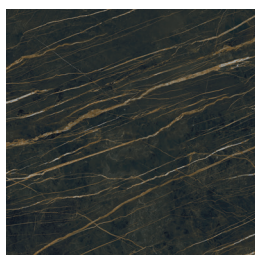

Tavolo alto / dining table

Piano vetro / glass top

TRASPARENTE
TRANSPARENT

EXTRACHIARO
EXTRA CLEAR

FUME'
SMOKED

FUME' FUSO
SMOKED FUSED

BRONZO FUSO
BRONZE FUSED

Piano vetro fuso / fused glass top

Piano ceramica / ceramic top

NOIR DESIR OPACO
MATT NOIR DESIR

NOIR DESIR LUCIDO
POLISHED NOIR DESIR

EMPERADOR OPACO
MATT EMPERADOR

EMPERADOR LUCIDO
POLISHED EMPERADOR

PIETRA DI SAVOIA ANTRACITE
BOCCIARDATO

CALACATTA ORO VENATO
LUCIDO
POLISHED CALACATTA ORO
VENATO

PIETRA GREY LUCIDO
POLISHED GREY STONE

PIETRA GREY OPACO
MATT GREY STONE

SAHARA NOIR LUCIDO
POLISHED SAHARA NOIR

SAHARA NOIR BOCCIARDATO

Basamento metallo / metal basement

NERO GRAFITE OPACO
MATT GRAPHITE BLACK

BIANCO OPACO
MATT WHITE

BRONZO SPAZZOLATO
VERNICIATO
PAINTED BRUSHED BRONZE

TITANIO SPAZZOLATO
BRUSHED TITANIO

CHAMPAGNE METALLIZZATO
METALLIC CHAMPAGNE