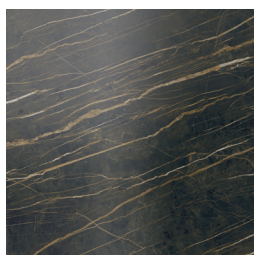

Tavolo alto / dining table

Piano vetro / glass top

TRASPARENTE
TRANSPARENT

EXTRACHIARO
EXTRA CLEAR

FUME'
SMOKED

FUME' FUSO
SMOKED FUSED

BRONZO FUSO
BRONZE FUSED

Piano vetro fuso / fused glass top

Piano ceramica / ceramic top

NOIR DESIR OPACO
MATT NOIR DESIR

NOIR DESIR LUCIDO
POLISHED NOIR DESIR

EMPERADOR OPACO
MATT EMPERADOR

EMPERADOR LUCIDO
POLISHED EMPERADOR

PIETRA DI SAVOIA ANTRACITE
BOCCIARDATO

CALACATTA ORO VENATO
LUCIDO
POLISHED CALACATTA ORO
VENATO

PIETRA GREY LUCIDO
POLISHED GREY STONE

PIETRA GREY OPACO
MATT GREY STONE

SAHARA NOIR LUCIDO
POLISHED SAHARA NOIR

SAHARA NOIR BOCCIARDATO

Basamento metallo / metal basement

NERO GRAFITE OPACO
MATT GRAPHITE BLACK

BIANCO OPACO
MATT WHITE

BRONZO SPAZZOLATO
VERNICIATO
PAINTED BRUSHED BRONZE

TITANIO SPAZZOLATO
BRUSHED TITANIO

CHAMPAGNE METALLIZZATO
METALLIC CHAMPAGNE