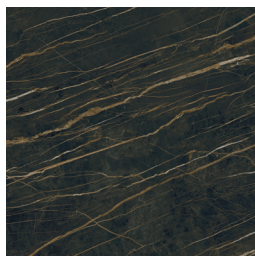

Tavolo alto / dining table
Consolle / console
Tavolino / low table
Fianco divano / side table

Piano vetro / glass top

EXTRACHIARO
EXTRA CLEAR

FUME'
SMOKED

Piano vetro fuso / fused glass top

EXTRACHIARO
EXTRA CLEAR

Piano ceramica / ceramic top

NOIR DESIR OPACO
MATT NOIR DESIR

NOIR DESIR LUCIDO
POLISHED NOIR DESIR

EMPERADOR OPACO
MATT EMPERADOR

EMPERADOR LUCIDO
POLISHED EMPERADOR

PIETRA DI SAVOIA ANTRACITE
BOCCIARDATO

CALACATTA ORO VENATO
LUCIDO
POLISHED CALACATTA ORO
VENATO

PIETRA GREY LUCIDO
POLISHED GREY STONE

PIETRA GREY OPACO
MATT GREY STONE

SAHARA NOIR LUCIDO
POLISHED SAHARA NOIR

SAHARA NOIR BOCCIARDATO

Base vetro / glass base