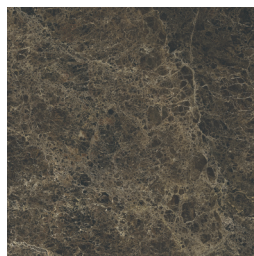

Tavolo alto / dining table
Consolle / console
Tavolino / low table
Fianco divano / side table

Piano vetro / glass top

EXTRACHIARO
EXTRA CLEAR

FUME'
SMOKED

Piano vetro fuso / fused glass top

EXTRACHIARO
EXTRA CLEAR

Piano ceramica / ceramic top

NOIR DESIR OPACO
MATT NOIR DESIR

NOIR DESIR LUCIDO
POLISHED NOIR DESIR

EMPERADOR OPACO
MATT EMPERADOR

EMPERADOR LUCIDO
POLISHED EMPERADOR

PIETRA DI SAVOIA ANTRACITE
BOCCIARDATO

CALACATTA ORO VENATO
LUCIDO
POLISHED CALACATTA ORO
VENATO

PIETRA GREY LUCIDO
POLISHED GREY STONE

PIETRA GREY OPACO
MATT GREY STONE

SAHARA NOIR LUCIDO
POLISHED SAHARA NOIR

SAHARA NOIR BOCCIARDATO

Base vetro / glass base