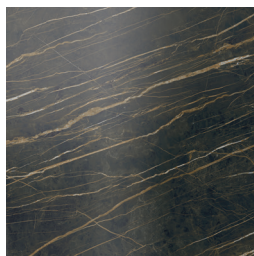

Tavolo alto / dining table
Consolle / console
Tavolino / low table
Fianco divano / side table

Piano vetro / glass top

EXTRACHIARO
EXTRA CLEAR

FUME'
SMOKED

Piano vetro fuso / fused glass top

EXTRACHIARO
EXTRA CLEAR

Piano ceramica / ceramic top

NOIR DESIR OPACO
MATT NOIR DESIR

NOIR DESIR LUCIDO
POLISHED NOIR DESIR

EMPERADOR OPACO
MATT EMPERADOR

EMPERADOR LUCIDO
POLISHED EMPERADOR

PIETRA DI SAVOIA ANTRACITE
BOCCIARDATO

CALACATTA ORO VENATO
LUCIDO
POLISHED CALACATTA ORO
VENATO

PIETRA GREY LUCIDO
POLISHED GREY STONE

PIETRA GREY OPACO
MATT GREY STONE

SAHARA NOIR LUCIDO
POLISHED SAHARA NOIR

SAHARA NOIR BOCCIARDATO

Base vetro / glass base