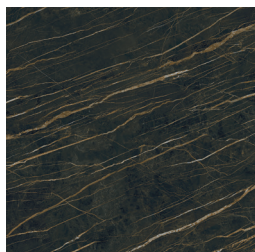

MARMO / MARBLE
NERO MARQUINIA
FINITURA SPAZZOLATA
BRUSHED FINISHING

MARMO / MARBLE
BIANCO CARRARA
FINITURA SPAZZOLATA
BRUSHED FINISHING

MARMO / MARBLE
SAHARA NOIR
FINITURA SPAZZOLATA
BRUSHED FINISHING

Madia / sideboard

Riporto top ceramica / Ceramic countertop

CERAMICA / CERAMIC
SAHARA NOIR
FINITURA LUCIDA O BOCCIARDATA
POLISHED OR BOCCIARDATA FINISH.

CERAMICA / CERAMIC
PIETRA GREY
FINITURA LUCIDA O OPACA
POLISHED OR MATT FINISHING

CERAMICA / CERAMIC
CALACATTA ORO VENATO
FINITURA LUCIDA
POLISHED FINISHING

CERAMICA / CERAMIC
NOIR DESIR
FINITURA LUCIDA O OPACA
POLISHED OR MATT FINISHING

CERAMICA / CERAMIC
PIETRA DI SAVOIA ANTRACITE
FINITURA BOCCIARDATA
BOCCIARDATA FINISHING