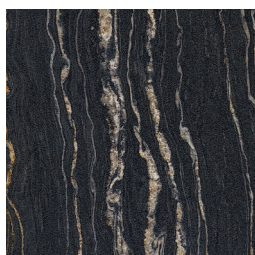

VETRO T-BANDS
SPECCHIO BRONZO
T-BANDS BRONZE
MIRROR GLASS

Piedi / Feet

VETRO EXTRACHIARO
EXTRACLEAR GLASS

VETRO FUMÈ
SMOKED GLASS

VETRO BRONZO
BRONZE GLASS

Struttura / Structure

MELAMINICO TESSUTO GRIGIO
MELAMINE GREY FABRIC

Madia / sideboard

Riporto top vetro / Glass countertop

VETRO EXTRACHIARO
RETROLACCATO CHAMPAGNE
BACKLACQUERED CHAMPAGNE
EXTRA CLEAR GLASS

VETRO EXTRACHIARO
RETROLACCATO TITANIO
BACKLACQUERED TITANIO
EXTRA CLEAR GLASS

VETRO EXTRACHIARO SATINATO
RETROLACCATO CHAMPAGNE
BACKLACQUERED CHAMPAGNE
EXTRA CLEAR FROSTED GLASS

VETRO EXTRACHIARO SATINATO
RETROLACCATO TITANIO
BACKLACQUERED TITANIO
EXTRA CLEAR FROSTED GLASS

Riporto top marmo / Marble countertop