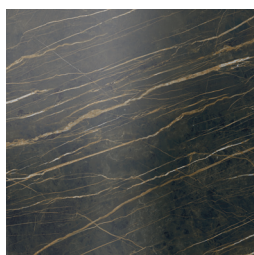

Tavolo alto / dining table

Piano vetro / glass top

TRASPARENTE
TRANSPARENT

EXTRACHIARO
EXTRA CLEAR

FUME'
SMOKED

Piano ceramica / ceramic top

NOIR DESIR OPACO
MATT NOIR DESIR

NOIR DESIR LUCIDO
POLISHED NOIR DESIR

EMPERADOR OPACO
MATT EMPERADOR

EMPERADOR LUCIDO
POLISHED EMPERADOR

PIETRA DI SAVOIA ANTRACITE
BOCCIARDATO

CALACATTA ORO VENATO
LUCIDO
POLISHED CALACATTA ORO
VENATO

PIETRA GREY LUCIDO
POLISHED GREY STONE

PIETRA GREY OPACO
MATT GREY STONE

SAHARA NOIR LUCIDO
POLISHED SAHARA NOIR

SAHARA NOIR BOCCIARDATO

Basamento metallo / metal basement

NERO GRAFITE OPACO
MATT GRAPHITE BLACK

BIANCO OPACO
MATT WHITE

BRONZO SPAZZOLATO
VERNICIATO
PAINTED BRUSHED BRONZE