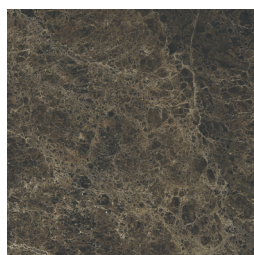

Tavolo alto / dining table

Piano vetro / glass top

TRASPARENTE
TRANSPARENT

EXTRACHIARO
EXTRA CLEAR

FUME'
SMOKED

Piano ceramica / ceramic top

NOIR DESIR OPACO
MATT NOIR DESIR

NOIR DESIR LUCIDO
POLISHED NOIR DESIR

EMPERADOR OPACO
MATT EMPERADOR

EMPERADOR LUCIDO
POLISHED EMPERADOR

PIETRA DI SAVOIA ANTRACITE
BOCCIARDATO

CALACATTA ORO VENATO
LUCIDO
POLISHED CALACATTA ORO
VENATO

PIETRA GREY LUCIDO
POLISHED GREY STONE

PIETRA GREY OPACO
MATT GREY STONE

SAHARA NOIR LUCIDO
POLISHED SAHARA NOIR

SAHARA NOIR BOCCIARDATO

Basamento metallo / metal basement

NERO GRAFITE OPACO
MATT GRAPHITE BLACK

BIANCO OPACO
MATT WHITE

BRONZO SPAZZOLATO
VERNICIATO
PAINTED BRUSHED BRONZE