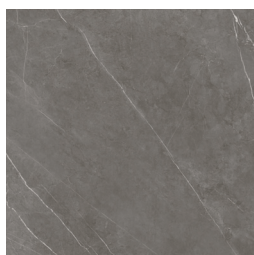

EMPERADOR OPACO
MATT EMPERADOR

EMPERADOR LUCIDO
POLISHED EMPERADOR

PIETRA DI SAVOIA ANTRACITE
BOCCIARDATO

CALACATTA ORO VENATO
LUCIDO
POLISHED CALACATTA ORO
VENATO

PIETRA GREY LUCIDO
POLISHED GREY STONE

PIETRA GREY OPACO
MATT GREY STONE

SAHARA NOIR LUCIDO
POLISHED SAHARA NOIR

SAHARA NOIR BOCCIARDATO

Basamento metallo / metal basement

NERO GRAFITE OPACO
MATT GRAPHITE BLACK

BIANCO OPACO
MATT WHITE

BRONZO SPAZZOLATO
VERNICIATO
PAINTED BRUSHED BRONZE