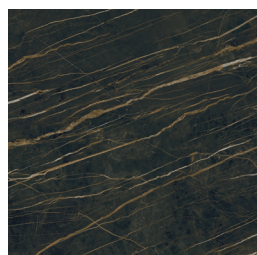

Tavolo alto / dining table

Piano vetro / glass top

TRASPARENTE
TRANSPARENT

EXTRACHIARO
EXTRA CLEAR

FUME'
SMOKED

Piano ceramica / ceramic top

NOIR DESIR OPACO
MATT NOIR DESIR

NOIR DESIR LUCIDO
POLISHED NOIR DESIR

EMPERADOR OPACO
MATT EMPERADOR

EMPERADOR LUCIDO
POLISHED EMPERADOR

PIETRA DI SAVOIA ANTRACITE
BOCCIARDATO

CALACATTA ORO VENATO
LUCIDO
POLISHED CALACATTA ORO
VENATO

PIETRA GREY LUCIDO
POLISHED GREY STONE

PIETRA GREY OPACO
MATT GREY STONE

SAHARA NOIR LUCIDO
POLISHED SAHARA NOIR

SAHARA NOIR BOCCIARDATO

Basamento metallo / metal basement

NERO GRAFITE OPACO
MATT GRAPHITE BLACK

BIANCO OPACO
MATT WHITE

BRONZO SPAZZOLATO
VERNICIATO
PAINTED BRUSHED BRONZE