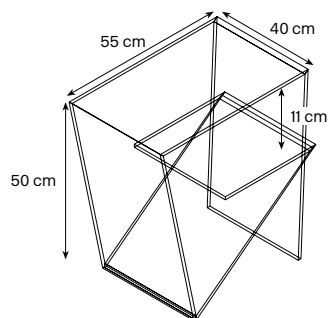

	I	dimensioni	spessore	volume	carico ammesso	peso	prezzo
	E	dimension	thickness	volume	admitted load	weight	price
	D	abmessungen	stärke	volumen	tragfähigkeit	gewicht	preis
	F	dimension	épaisseur	volume	charge admise	poids	prix
		cm	mm	m3	kg	kg	euro

Zen

55 x 50 x h 50

15

0,28

35

45

design Gonzo - Vicari 1995

- Mobile multiuso o porta TV.
- Glass stand for TV or various uses.
- Glas-Kommode oder TV Ständer.
- Meuble à multiples emplois ou porte TV.