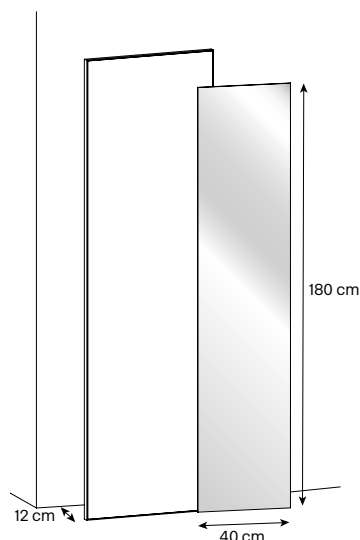

I	dimensioni	spessore	volume	carico ammesso	peso	prezzo
	E	dimension	thickness	volume	admitted load	weight	price
	D	abmessungen	stärke	volumen	tragfähigkeit	gewicht	preis
	F	dimension	épaisseur	volume	charge admise	poids	prix
		cm	mm	m3	kg	kg	euro

Welcome

90 x h 195 x 12

4 / 5

0,41

70

design Uto Balmoral 2017

- Versione con specchio standard / standard mirror version/ Standardspiegel/ version miror standard
- ●● Versione con specchio fumè o bronzo/smoked or bronze mirror version
  version Bronze-oder Rauchglasspiegel/version miroir bronze ou fumé

Optional kit 3 appendiabiti in metallo: oro spazzolato, bronzo spazzolato e rame spazzolato.
Specificare sempre la finitura del kit appendiabiti

Optional kit 3 metal coat hangers: brushed gold, brushed bronze and brushed copper.
Always specify coat hanger finish

Optional kit 3 Metallkleiderbügel: gebürstetes Gold, gebürstete Bronze und gebürsteter Kupfer.

Immer Ausfertigung der Kleiderbügel angeben

Kit optionnel 3 portemanteau en métal: or brossé, bronze brossé e cuivre brossé.

Spécifier toujours finition du kit portemanteau.

- Specchio da parete nelle seguenti finiture: standard, bronzo o fumè. Abbinato alle seguenti ceramiche: **Pietra di Savoia antracite bocciardato, Noir desir lucido o opaco, Emperador lucido o opaco, Calacatta oro venato lucido, Pietra Grey lucido o opaco, Sahara noir lucido o bocciardato.** Optional appendiabiti in metallo spazzolato in diverse finiture: bronzo, rame o oro.
- Wall mirror in following finishes: standard, bronze or smoked. Combined with following ceramics: **Pietra di Savoia anthracite bocciardato, Noir desir polished or matt, Emperador polished or matt, Calacatta oro venato polished, Pietra Grey polished or matt, Sahara noir polished or bocciardato.** Optional brushed metal coat hangers in several finishes: bronze, cupper and gold.
- Wandspiegel in folgenden Ausführungen: Standard, Bronze oder Rauchglasspiegel. Mit folgenden Keramikausführungen kombiniert: **Pietra di Savoia Anthrazit bocciardato, Noir desir glänzend oder matt, Emperador glänzend oder matt, Calacatta oro venato glänzend, Pietra Grey glänzend oder matt, Sahara noir glänzend oder bocciardato.** Optional Kleiderbügel aus gebürstetem Metall: Bronze, Kupfer und Gold.
- Miroir au mur dans les suivants finitions: standard, bronze ou fumé. Associé aux suivants céramiques: **Pietra di Savoia anthracite mat, Noir desir brillant ou mat, Emperador brillant ou mat, Calacatta oro venato brillant, Pietra Grey brillant ou mat, Sahar noir brillant ou bocciardato.** Optionnel portemanteau en métal brossé: bronze, cuivre ou or.