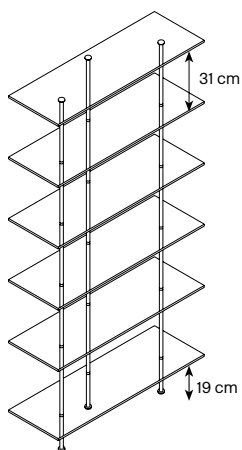

	I	dimensioni	spessore	volume	carico ammesso	peso	prezzo
	E	dimension	thickness	volume	admitted load	weight	price
	D	abmessungen	stärke	volumen	tragfähigkeit	gewicht	preis
	F	dimension	épaisseur	volume	charge admise	poids	prix
		cm	mm	m3	kg	kg	euro

Trasparenza

design D'Urbino - Lomazzi 1998

(6) 88 x 30 x h 183	12	0,12	22*	60	
(5) 88 x 30 x h 151	12	0,12	22*	52	
(6) 120 x 30 x h 183	12	0,13	22*	66	
(5) 120 x 30 x h 151	12	0,13	22*	55	

(6) / (5) ripiani / shelves / Platten / plateaux