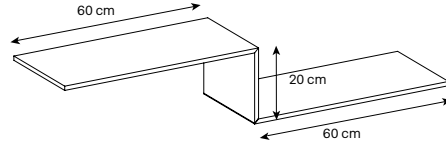

L90

S120

T90

T120

□ vetro extrachiaro / extra clear glass / Glas extrahell / verre extra clair

- Mensole modulari. Fissaggio a parete con un giunto cilindrico in alluminio. Le mensole in vetro di diversa misura e forma sono disponibili in vetro trasparente o extrachiaro.
- Modular wall shelves. Wall fixing with cylindrical aluminium joints. The glass shelves in different sizes and forms are available in clear or extra clear glass.
- Modulare Wandkonsolen. Wandbefestigung mit zylindrischen Verbindungen aus Aluminium. Die Glaskonsolen in verschieden Maßen und Formen sind in transparentem oder extrahellem Glas erhältlich.
- Tablettes au mur modulaires. Fixation mural avec joints cylindrique en aluminium. Les tablettes en verre de différents mesures et formes sont disponible en verre clair ou extra clair.