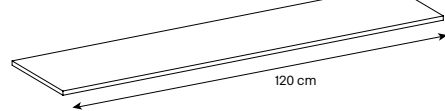

L90

S120

T90

T120

□ vetro extrachiaro / extra clear glass / Glas extrahell / verre extra clair

- Mensole modulari. Fissaggio a parete con un giunto cilindrico in alluminio. Le mensole in vetro di diversa misura e forma sono disponibili in vetro trasparente o extrachiaro.
- Modular wall shelves. Wall fixing with cylindrical aluminium joints. The glass shelves in different sizes and forms are available in clear or extra clear glass.
- Modulare Wandkonsolen. Wandbefestigung mit zylindrischen Verbindungen aus Aluminium. Die Glaskonsolen in verschieden Maßen und Formen sind in transparentem oder extrahellem Glas erhältlich.
- Tablettes au mur modulaires. Fixation mural avec joints cylindrique en aluminium. Les tablettes en verre de différents mesures et formes sont disponible en verre clair ou extra clair.