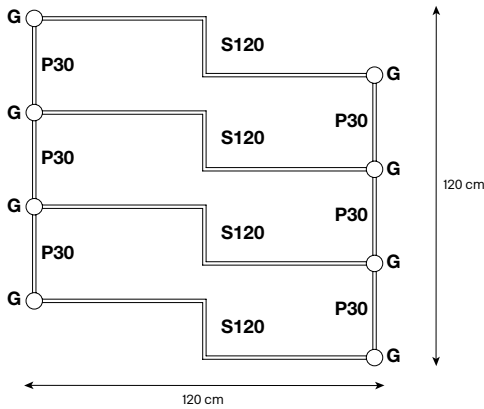

Transistor

design Barberini & Gunnell 2012

Esempio per calcolare il prezzo / Example of price calculation
Beispiel zur Preisausrechnung / Exemple pour calculer le prix

COMP. 1
NR. 4 x S120
NR. 6 x P30
NR. 8 x G

COMP. 1