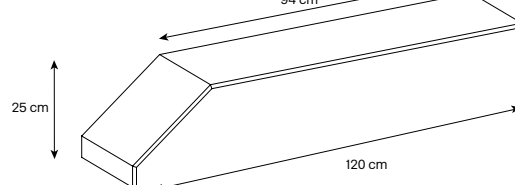

L90

S120

T90

T120

□ vetro extrachiaro / extra clear glass / Glas extrahell / verre extra clair

- Mensole modulari. Fissaggio a parete con un giunto cilindrico in alluminio. Le mensole in vetro di diversa misura e forma sono disponibili in vetro trasparente o extrachiaro.
- Modular wall shelves. Wall fixing with cylindrical aluminium joints. The glass shelves in different sizes and forms are available in clear or extra clear glass.
- Modulare Wandkonsolen. Wandbefestigung mit zylindrischen Verbindungen aus Aluminium. Die Glaskonsolen in verschieden Maßen und Formen sind in transparentem oder extrahellem Glas erhältlich.
- Tablettes au mur modulaires. Fixation mural avec joints cylindrique en aluminium. Les tablettes en verre de différents mesures et formes sont disponible en verre clair ou extra clair.