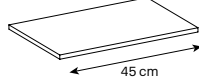

Transistor

design Barberini & Gunnell 2012

G Giunto alluminio / Aluminium joint / Joint en aluminium / Verbindungsteil in Aluminium

P30

P45

P60

P90

P120

L90

S120

T90

T120

□ vetro extrachiaro / extra clear glass / Glas extrahell / verre extra clair

- Mensole modulari. Fissaggio a parete con un giunto cilindrico in alluminio. Le mensole in vetro di diversa misura e forma sono disponibili in vetro trasparente o extrachiaro.
- Modular wall shelves. Wall fixing with cylindrical aluminium joints. The glass shelves in different sizes and forms are available in clear or extra clear glass.
- Modulare Wandkonsolen. Wandbefestigung mit zylindrischen Verbindungen aus Aluminium. Die Glaskonsolen in verschieden Maßen und Formen sind in transparentem oder extrahellem Glas erhältlich.
- Tablettes au mur modulaires. Fixation mural avec joints cylindrique en aluminium. Les tablettes en verre de différents mesures et formes sont disponible en verre clair ou extra clair.