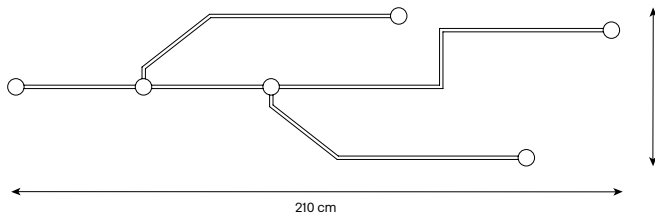

L90

S120

T90

T120

□ vetro extrachiaro / extra clear glass / Glas extrahell / verre extra clair

- Mensole modulari. Fissaggio a parete con un giunto cilindrico in alluminio. Le mensole in vetro di diversa misura e forma sono disponibili in vetro trasparente o extrachiaro.
- Modular wall shelves. Wall fixing with cylindrical aluminium joints. The glass shelves in different sizes and forms are available in clear or extra clear glass.
- Modulare Wandkonsolen. Wandbefestigung mit zylindrischen Verbindungen aus Aluminium. Die Glaskonsolen in verschieden Maßen und Formen sind in transparentem oder extrahellem Glas erhältlich.
- Tablettes au mur modulaires. Fixation mural avec joints cylindrique en aluminium. Les tablettes en verre de différents mesures et formes sont disponible en verre clair ou extra clair.

COMP. 1

COMP. 2

COMP. 4

COMP. 3

ATTENZIONE i giunti di alluminio „G“ vanno utilizzati ad ognuna delle due estremità delle mensole di vetro.

ATTENTION: aluminium joints „G“ have to be used on each end of the glass shelves