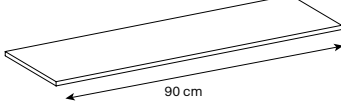

Transistor

design Barberini & Gunnell 2012

G Giunto alluminio / Aluminium joint / Joint en aluminium / Verbindungsteil in Aluminium

P30

P45

P60

P90

P120

L90

S120

T90

T120

□ vetro extrachiaro / extra clear glass / Glas extrahell / verre extra clair

- Mensole modulari. Fissaggio a parete con un giunto cilindrico in alluminio. Le mensole in vetro di diversa misura e forma sono disponibili in vetro trasparente o extrachiaro.
- Modular wall shelves. Wall fixing with cylindrical aluminium joints. The glass shelves in different sizes and forms are available in clear or extra clear glass.
- Modulare Wandkonsolen. Wandbefestigung mit zylindrischen Verbindungen aus Aluminium. Die Glaskonsolen in verschieden Maßen und Formen sind in transparentem oder extrahellem Glas erhältlich.
- Tablettes au mur modulaires. Fixation mural avec joints cylindrique en aluminium. Les tablettes en verre de différents mesures et formes sont disponible en verre clair ou extra clair.