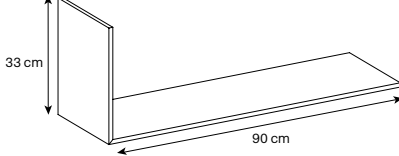

L90

S120

T90

T120

□ vetro extrachiaro / extra clear glass / Glas extrahell / verre extra clair

- Mensole modulari. Fissaggio a parete con un giunto cilindrico in alluminio. Le mensole in vetro di diversa misura e forma sono disponibili in vetro trasparente o extrachiaro.
- Modular wall shelves. Wall fixing with cylindrical aluminium joints. The glass shelves in different sizes and forms are available in clear or extra clear glass.
- Modulare Wandkonsolen. Wandbefestigung mit zylindrischen Verbindungen aus Aluminium. Die Glaskonsolen in verschieden Maßen und Formen sind in transparentem oder extrahellem Glas erhältlich.
- Tablettes au mur modulaires. Fixation mural avec joints cylindrique en aluminium. Les tablettes en verre de différents mesures et formes sont disponible en verre clair ou extra clair.