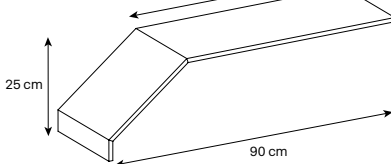

L90

S120

T90

T120

□ vetro extrachiaro / extra clear glass / Glas extrahell / verre extra clair

- Mensole modulari. Fissaggio a parete con un giunto cilindrico in alluminio. Le mensole in vetro di diversa misura e forma sono disponibili in vetro trasparente o extrachiaro.
- Modular wall shelves. Wall fixing with cylindrical aluminium joints. The glass shelves in different sizes and forms are available in clear or extra clear glass.
- Modulare Wandkonsolen. Wandbefestigung mit zylindrischen Verbindungen aus Aluminium. Die Glaskonsolen in verschieden Maßen und Formen sind in transparentem oder extrahellem Glas erhältlich.
- Tablettes au mur modulaires. Fixation mural avec joints cylindrique en aluminium. Les tablettes en verre de différents mesures et formes sont disponible en verre clair ou extra clair.