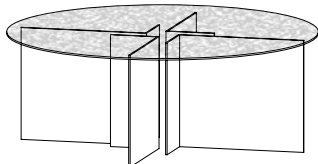

Thrim

design Massimo Castagna 2022

Ø 140 x h 75	10/10	0,62	150	135
Ø 160 x h 75	10/10	0,7	150	169
Ø 180 x h 75	10/10	0,82	150	194
Ø 200 x h 75	10/10	0,94	150	213

- basamento e piano extrachiaro / extra clear base and top
Gestell und Tischplatte extrahell / piètement et top extra clair
- basamento e piano fumè / smoked base and top
Gestell und Tischplatte aus Rauchglas / piètement et top fumé
- basamento e piano bronzo / bronze base and top
Gestell und Tischplatte aus Bronze Glas / piètement et top bronze

- Tavolo con piano in appoggio in vetro extra chiaro , fumè o bronzo temperato.
Basamento composto da elementi accostabili in vetro extra chiaro , fumè o bronzo.
- Dining table with top in tempered extra clear, smoked or bronze glass.
Base made of combining elements in extra clear, smoked or bronze glass.
- Esstisch mit Top aus Sicherheitsglas extrahell, Rauchglas oder Bronze Glas.
Gestell aus kombinierbaren Elementen aus extrahellem Glas, Rauchglas oder Bronze Glas.
- Table haut avec top en verre trempé en extra clair, fumé ou bronze.
Piètement composé de éléments approchables en verre extra clair, fumé ou bronze.

Thrim fused glass

design Massimo Castagna 2023

Ø 140 x h 75	10/10	0,62	150	135
Ø 160 x h 75	10/10	0,7	150	169
Ø 180 x h 75	10/10	0,82	150	194
Ø 200 x h 75	10/10	0,94	150	213

- basamento vetro fumè e piana vetro fuso fumè / base smoked glass and top fused smoked glass
Gestell Rauchglas und Top geschmolzenes Rauchglas / piètement verre fumé et top en verre en fusion fumé
- basamento vetro bronzo e piana vetro fuso bronzo / base bronze glass and top fused bronze glass
Gestell Bronze Glas und Top geschmolzenes Bronze Glas / piètement verre bronze et top verre en fusion bronze