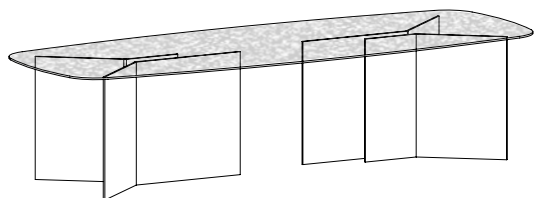

- ☒ basamento vetro fumè e piana vetro fuso fumè / base smoked glass and top fused smoked glass
  Gestell Rauchglas und Top geschmolzenes Rauchglas / piètement verre fumé et top en verre en fusion fumé
- ☒ basamento vetro bronzo e piana vetro fuso bronzo / base bronze glass and top fused bronze glass
  Gestell Bronze Glas und Top geschmolzenes Bronze Glas /piètement verre bronze et top verre en fusion bronze

- Tavolo con piano in appoggio in vetro fuso fumè o bronzo.
  Basamento composto da elementi accostabili in vetro fumè o bronzo.
- Dining table with propped up top in fused smoked or bronze glass.
  Base made of combining elements in smoked or bronze glass.
- Esstisch mit Auflage Top aus geschmolzenem Rauchglas oder Bronze Glas.
  Gestell aus kombinierbaren Elementen aus Rauchglas oder Bronze Glas.
- Table haut avec top en appui en verre en fusion fumé ou bronze.
  Piètement composé de éléments approchables en verre fumé ou bronze.