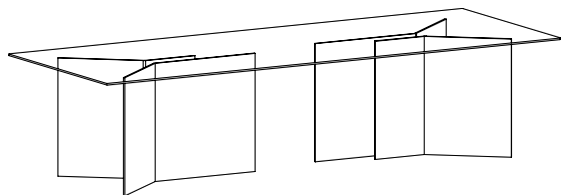

I	dimensioni	spessore	volume	carico ammesso	peso	prezzo
	E	dimension	thickness	volume	admitted load	weight	price
	D	abmessungen	stärke	volumen	tragfähigkeit	gewicht	preis
	F	dimension	épaisseur	volume	charge admise	poids	prix
		cm	mm	m3	kg	kg	euro

	I	dimensioni	spessore	volume	carico ammesso	peso	prezzo
	E	dimension	thickness	volume	admitted load	weight	price
	D	abmessungen	stärke	volumen	tragfähigkeit	gewicht	preis
	F	dimension	épaisseur	volume	charge admise	poids	prix
		cm	mm	m3	kg	kg	euro
Thrim design Massimo Castagna 2022		200 x 100 x h 75	10/10	0,91	150	170	
		220 x 100 x h 75	10/10	1,01	150	188	
		240 x 100 x h 75	10/10	1,04	150	196	
		260 x 100 x h 75	10/10	1,09	150	210	
		280 x 100 x h 75	10/10	1,11	150	218	
		300 x 100 x h 75	10/10	1,31	150	237	
		320 x 120 x h 75	10/10	1,70	150	271	

- ☐ basamento e piano extrachiaro / extra clear base and top
  Gestell und Tischplatte extrahell / piètement et top extra clair
- ☒ basamento e piano fumè / smoked base and top
  Gestell und Tischplatte aus Rauchglas / piètement et top fumé
- ☒ basamento e piano bronzo / bronze base and top
  Gestell und Tischplatte aus Bronze Glas / piètement et top bronze

1. ---
2. Tavolo con piano in appoggio in vetro extra chiaro , fumè o bronzo temperato.
     Basamento composto da elementi accostabili in vetro extra chiaro , fumè o bronzo.
   - Dining table with top in tempered extra clear, smoked or bronze glass.
     Base made of combining elements in extra clear, smoked or bronze glass.
   - Esstisch mit Top aus Sicherheitsglas extrahell, Rauchglas oder Bronze Glas.
     Gestell aus kombinierbaren Elementen aus extrahellem Glas, Rauchglas oder Bronze Glas.
   - Table haut avec top en verre trempé en extra clair, fumé ou bronze.
     Piètement composé de éléments approchables en verre extra clair, fumé ou bronze.