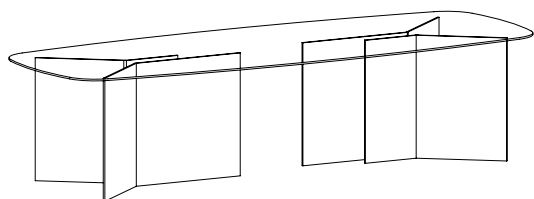

I	dimensioni	spessore	volume	carico ammesso	peso	prezzo
	E	dimension	thickness	volume	admitted load	weight	price
	D	abmessungen	stärke	volumen	tragfähigkeit	gewicht	preis
	F	dimension	épaisseur	volume	charge admise	poids	prix
		cm	mm	m3	kg	kg	euro

Thrim							
design Massimo Castagna 2022		200 x 110 x h 75	10/10	0,93	150	169	
		220 x 110 x h 75	10/10	1,02	150	187	
		240 x 110 x h 75	10/10	1,06	150	195	
		260 x 110 x h 75	10/10	1,11	150	209	
		280 x 110 x h 75	10/10	1,14	150	217	
		300 x 110 x h 75	10/10	1,34	150	236	
		320 x 120 x h 75	10/10	1,50	150	255	

- ☐ basamento e piano extrachiaro / extra clear base and top
  Gestell und Tischplatte extrahell / piètement et top extra clair
- ☒ basamento e piano fumè / smoked base and top
  Gestell und Tischplatte aus Rauchglas / piètement et top fumé
- ☒ basamento e piano bronzo / bronze base and top
  Gestell und Tischplatte aus Bronze Glas / piètement et top bronze

- Tavolo con piano in appoggio in vetro extra chiaro , fumè o bronzo temperato.
  Basamento composto da elementi accostabili in vetro extra chiaro , fumè o bronzo.
- Dining table with top in tempered extra clear, smoked or bronze glass.
  Base made of combining elements in extra clear, smoked or bronze glass.
- Esstisch mit Top aus Sicherheitsglas extrahell, Rauchglas oder Bronze Glas.
  Gestell aus kombinierbaren Elementen aus extrahellem Glas, Rauchglas oder Bronze Glas.
- Table haut avec top en verre trempé en extra clair, fumé ou bronze.
  Piètement composé de éléments approchables en verre extra clair, fumé ou bronze.

Thrim fused glass							
design Massimo Castagna 2023		200 x 110 x h 75	10/10	0,93	150	169	
		220 x 110 x h 75	10/10	1,02	150	187	
		240 x 110 x h 75	10/10	1,06	150	195	
		260 x 110 x h 75	10/10	1,11	150	209	
		280 x 110 x h 75	10/10	1,14	150	217	
		300 x 110 x h 75	10/10	1,34	150	236	
		320 x 120 x h 75	10/10	1,50	150	255