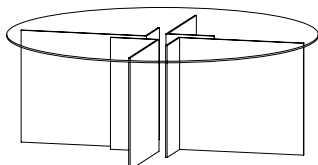

	I	dimensioni	spessore	volume	carico ammesso	peso	prezzo
	E	dimension	thickness	volume	admitted load	weight	price
	D	abmessungen	stärke	volumen	tragfähigkeit	gewicht	preis
	F	dimension	épaisseur	volume	charge admise	poids	prix
		cm	mm	m3	kg	kg	euro

Thrim

design Massimo Castagna 2022

Ø 140 x h 75	10/10	0,62	150	135
Ø 160 x h 75	10/10	0,7	150	169
Ø 180 x h 75	10/10	0,82	150	194
Ø 200 x h 75	10/10	0,94	150	213

- basamento e piano extrachiaro / extra clear base and top
Gestell und Tischplatte extrahell / piètement et top extra clair
- basamento e piano fumè / smoked base and top
Gestell und Tischplatte aus Rauchglas / piètement et top fumé
- basamento e piano bronzo / bronze base and top
Gestell und Tischplatte aus Bronze Glas / piètement et top bronze

Thrim fused glass

design Massimo Castagna 2023

Ø 140 x h 75	10/10	0,62	150	135
Ø 160 x h 75	10/10	0,7	150	169
Ø 180 x h 75	10/10	0,82	150	194
Ø 200 x h 75	10/10	0,94	150	213

- basamento vetro fumè e piana vetro fuso fumè / base smoked glass and top fused smoked glass
Gestell Rauchglas und Top geschmolzenes Rauchglas / piètement verre fumé et top en verre en fusion fumé
- basamento vetro bronzo e piana vetro fuso bronzo / base bronze glass and top fused bronze glass
Gestell Bronze Glas und Top geschmolzenes Bronze Glas / piètement verre bronze et top verre en fusion bronze

	I	dimensioni	spessore	volume	carico ammesso	peso	prezzo
	E	dimension	thickness	volume	admitted load	weight	price
	D	abmessungen	stärke	volumen	tragfähigkeit	gewicht	preis
	F	dimension	épaisseur	volume	charge admise	poids	prix
		cm	mm	m3	kg	kg	euro
Thrim design Massimo Castagna 2022		200 x 100 x h 75	10/10	0,91	150	170	
		220 x 100 x h 75	10/10	1,01	150	188	
		240 x 100 x h 75	10/10	1,04	150	196	
		260 x 100 x h 75	10/10	1,09	150	210	
		280 x 100 x h 75	10/10	1,11	150	218	
		300 x 100 x h 75	10/10	1,31	150	237	
		320 x 120 x h 75	10/10	1,70	150	271	