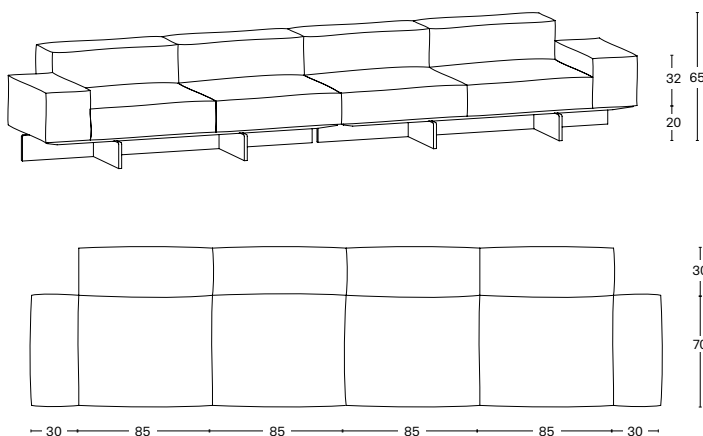

Composizione V SG040+SG041