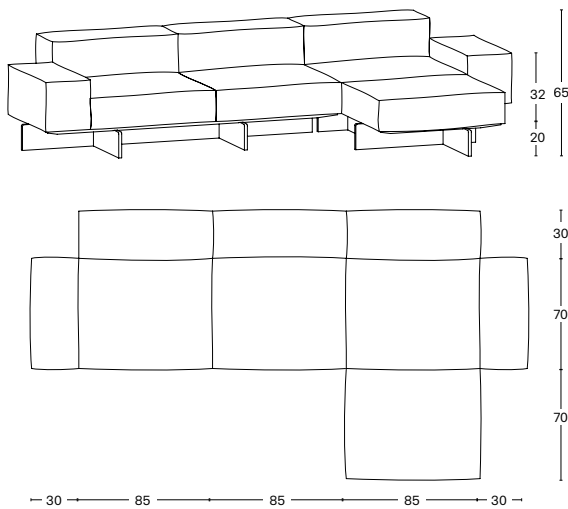

Composizione W SG040+SG031