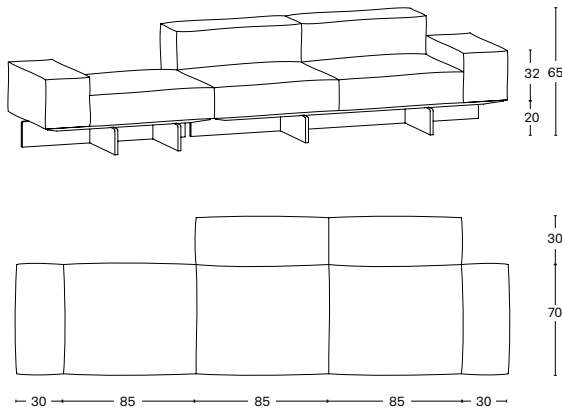

Soft glass

design Massimo Castagna 2023

- Esempi di configurazione
- Composition examples
- Kompositionsbeispiele
- Exemples de composition

Composizione Z SG010+SG041

dimensioni / dimension / abmessungen / dimension 315 x 100 x h 65			
TESSUTO C FABRIC C STOFF C TISSU C	TESSUTO P FABRIC P STOFF P TISSU P	TESSUTO F FABRIC F STOFF F TISSU F	TESSUTO B FABRIC B STOFF B TISSU B

315 x 100 x h 65