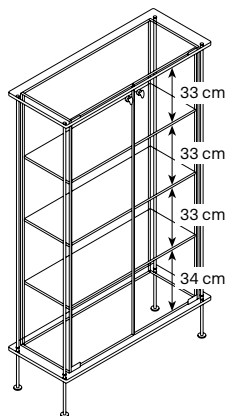

	I E D F	dimensioni dimension abmessungen dimension	spessore thickness stärke épaisseur	volume volume volumen volume	carico ammesso admitted load tragfähigkeit charge admise	peso weight gewicht poids	prezzo price preis prix
		cm	mm	m3	kg	kg	euro

<b>Shine</b>		90 x 36 x h 162	12 / 8 / 5	0,89	7,5 *	116	
		50 x 36 x h 162	12 / 8 / 5	0,51	5 *	72	

design D'Urbino - Lomazzi 1999

\* ogni ripiano / on each shelf / auf jedem Bord / pour chaque étagère

- Vetrine in vetro e supporti in metallo. Disponibili in due misure.
- Glass cabinet with metal supports. Available in two sizes.
- Vitrinen aus Glas und Metallstangen. In zwei Größen verfügbar.
- Vitrines en verre et supports en métal. Disponibles en deux dimensions.