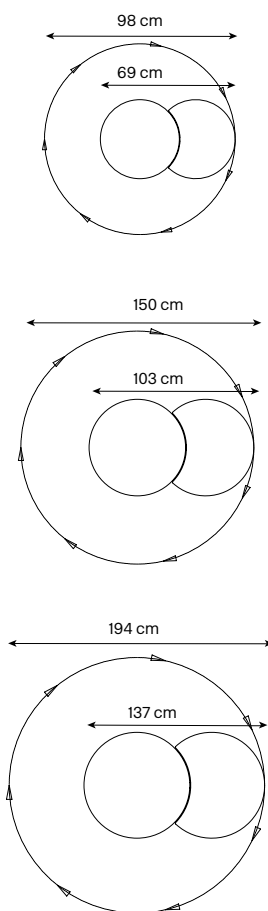

	I E D F	dimensioni dimension abmessungen dimension	spessore thickness stärke épaisseur	volume volume volumen volume	carico ammesso admitted load tragfähigkeit charge admise	peso weight gewicht poids	prezzo price preis prix
		cm	mm	m3	kg	kg	euro

Shiki 40/60/80 design Isao Hosoe 2010/2011	40 + 29 x h 40	4	0,05		13	
	60 + 43 x h 60	4	0,12		20	
	80 + 57 x h 80	4	0,17		42	

- Specchio da parete con parte fissa e satellite che ruota a 360°. Disponibile in tre dimensioni.
- Wall mirror with fix part and satellite turning at 360°. Available in three dimensions.
- Wandspiegel mit fixem Teil und 360° drehender Satellit. In drei Größen erhältlich.
- Miroir au mur avec partie fixe et satellite tournant à 360°. Disponible en trois dimensions.