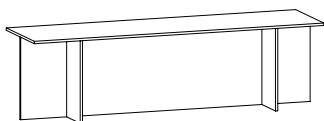

- ☐ Vetro extrachiario / extra clear glass / extrahelles Glas / verre extra clair
- ☒ Vetro fumé / smoked glass / Rauchglas / verre fumé
- ☐ Vetro bronzo / bronze glass / Bronze Glas / Verre bronze
- ☒ vetro extrachiario decorato / extra clear decorated glass / extrahelles Dekorglas / verre extra clair avec décor

- Consolle in vetro extrachiario, fumé, bronzo o vetro extrachiario con decoro in stampa digitale.
- Console in extra clear, smoked, bronze glass or extra clear glass with digital printing decoration.
- Konsole aus extrahellem Glas, Rauchglas, Bronze Glas, oder extrahellem Glas mit Digitaldruckdekor.
- Console en verre extra clair, fumé, bronze ou verre extra clair avec décor en impression digitale.

Sestante design Emilio Nanni 2019	150 x 40 x h 42	12 10	0,45	120	62