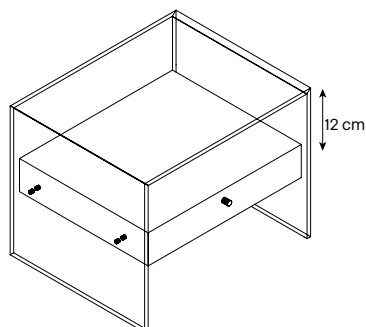

	I	dimensioni	spessore	volume	carico ammesso	peso	prezzo
	E	dimension	thickness	volume	admitted load	weight	price
	D	abmessungen	stärke	volumen	tragfähigkeit	gewicht	preis
	F	dimension	épaisseur	volume	charge admise	poids	prix
		cm	mm	m3	kg	kg	euro

Secret	57 x 45 x h 47	12	0,255	40	38	
	design M. U.					

- Laccato nero o bianco opaco / matt lacquered black or white / matt schwarz oder weiß / noir ou blanc mat
- Eucalipto / Eucalipto / Eucalipto / Eucalipto
- Siberian Ash/ Siberian Ash / Siberian Ash / Siberian Ash
- Noce canaletto/ canaletto walnut / Walnuß Canaletto/ noyer canaletto
- Vetro extrachiaro / extra clear glass / extrahelles Glas / verre extra clair
- Vetro fumé / smoked glass / Rauchglas / verre fumé