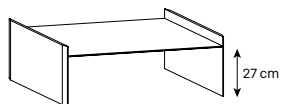

	I	dimensioni	spessore	volume	carico ammesso	peso	prezzo
	E	dimension	thickness	volume	admitted load	weight	price
	D	abmessungen	stärke	volumen	tragfähigkeit	gewicht	preis
	F	dimension	épaisseur	volume	charge admise	poids	prix
		cm	mm	m3	kg	kg	euro

Quiller tavolino design Uto Balmoral 2016	90 x 90 x h 32	15	0,461	50	69	
	100 x 100 x h 32	15	0,558	50	76	
	120 x 120 x h 32	15	0,782	50	91	
	130 x 70 x h 40	15	0,604	50	75	
	150 x 80 x h 40	15	0,778	50	87	

- Tavolo basso in vetro extrachiaro con bisellatura da 5cm. Disponibile in forma quadrata o rettangolare.
- Low table in extra clear glass with 5cm bevelling. Available square or rectangular.
- Niedriger Tisch in extrahellem Glas mit 5cm Schrägkante. Quadratisch oder rechteckig erhältlich.
- Table bas en verre extra clair avec biseautage de 5cm. Disponible carré ou rectangulaire.