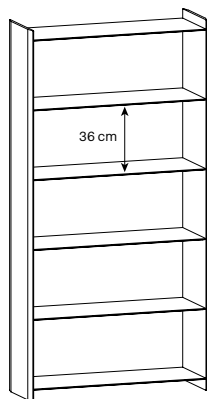

	I E D F	dimensioni dimension abmessungen dimension	spessore thickness stärke épaisseur	volume volume volumen volume	carico ammesso admitted load tragfähigkeit charge admise	peso weight gewicht poids	prezzo price preis prix
		cm	mm	m3	kg	kg	euro

## Quiller libreria

100 x 36 x h 200

15

1,156

\* 25

152

design Uto Balmoral 2016

\*ogni ripiano / on each shelf / auf jedem Bord / pour chaque étagère

Su richiesta è possibile modificare lo spazio utile tra i ripiani  
 On demand the space between the shelves can be modified  
 Auf Anfrage kann das lichte Maß zwischen den Fächern geändert werden  
 Sur demande l'espace entre les étagères peut être modifié

- Libreria a sei ripiani in vetro extrachiaro con bisellatura da 5cm, utilizzabile sia a parete che freestanding.
- Six shelves bookcase in extra clear glass with 5cm bevelling, can be also freestanding.
- Bücherregal mit 6 Fächern in extrahellem Glas und 5cm Schrägkante, kann gegen die Wand gestellt werden oder frei stehend.
- Bibliothèque à six étagères en verre extra clair avec biseautage de 5cm, utilisable au mur ou indépendant.