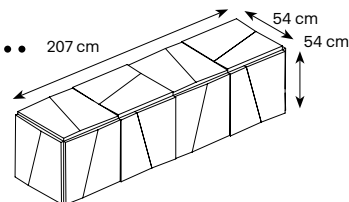

	I	dimensioni	spessore	volume	carico ammesso	peso	prezzo
	E	dimension	thickness	volume	admitted load	weight	price
	D	abmessungen	stärke	volumen	tragfähigkeit	gewicht	preis
	F	dimension	épaisseur	volume	charge admise	poids	prix
		cm	mm	m3	kg	kg	euro

Psiche A

design G.T. Garattoni 2008/2019

VETRI A SPECCHIO / MIRRORED GLASS / VERSPIEGELTES GLAS / MIROIR

207 x 54 x h 74	4	1,25		127
207 x 54 x h 54	4	1,25		127
207 x 54 x h 74	4	1,25		127
207 x 54 x h 54	4	1,25		127

VETRI A SPECCHIO FUMÉ O BRONZO / SMOKED OR BRONZE GLASS MIRROR RAUCHGLASSPIEGEL ODER BRONZE SPIEGEL/ VERRE EN MIROIR FUME OU BRONZE.

207 x 54 x h 74	4	1,25		127
207 x 54 x h 54	4	1,25		127
207 x 54 x h 74	4	1,25		127
207 x 54 x h 54	4	1,25		127

VETRI LACCATI BIANCHI / WHITE LACQUERED GLAS / WEISS LACKIERTES GLAS / VERRE LAQUÉ BLANC

207 x 54 x h 74	4	1,25		127
207 x 54 x h 54	4	1,25		127
207 x 54 x h 74	4	1,25		127
207 x 54 x h 54	4	1,25		127

**SPECIFICARE SEMPRE COLORE STRUTTURA: BIANCA O NERA / ALWAYS SPECIFY FRAME COLOUR: WHITE OR BLACK
IMMER FARBE DEK STRUKTUR ANGEBEN: WEISS ODER SCHWARZ / SPECIFIER TOUJOURS COULEUR STRUCTURE: BLANC OU NOIR**