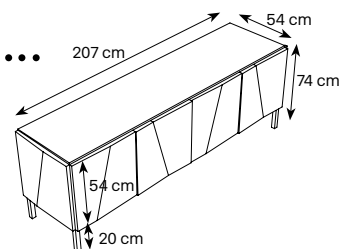

	I	dimensioni	spessore	volume	carico ammesso	peso	prezzo
	E	dimension	thickness	volume	admitted load	weight	price
	D	abmessungen	stärke	volumen	tragfähigkeit	gewicht	preis
	F	dimension	épaisseur	volume	charge admise	poids	prix
		cm	mm	m3	kg	kg	euro

Psiche A

design G.T. Garattoni 2008/2019

VETRI A SPECCHIO / MIRRORED GLASS / VERSPIEGELTES GLAS / MIROIR

207 x 54 x h 74	4	1,25		127
207 x 54 x h 54	4	1,25		127
207 x 54 x h 74	4	1,25		127
207 x 54 x h 54	4	1,25		127

VETRI A SPECCHIO FUMÉ O BRONZO / SMOKED OR BRONZE GLASS MIRROR RAUCHGLASSPIEGEL ODER BRONZE SPIEGEL/ VERRE EN MIROIR FUME OU BRONZE.

207 x 54 x h 74	4	1,25		127
207 x 54 x h 54	4	1,25		127
207 x 54 x h 74	4	1,25		127
207 x 54 x h 54	4	1,25		127

VETRI LACCATI BIANCHI / WHITE LACQUERED GLAS / WEISS LACKIERTES GLAS / VERRE LAQUÉ BLANC

207 x 54 x h 74	4	1,25		127
207 x 54 x h 54	4	1,25		127
207 x 54 x h 74	4	1,25		127
207 x 54 x h 54	4	1,25		127

**SPECIFICARE SEMPRE COLORE STRUTTURA: BIANCA O NERA / ALWAYS SPECIFY FRAME COLOUR: WHITE OR BLACK
IMMER FARBE DEK STRUKTUR ANGEBEN: WEISS ODER SCHWARZ / SPECIFIER TOUJOURS COULEUR STRUCTURE: BLANC OU NOIR**