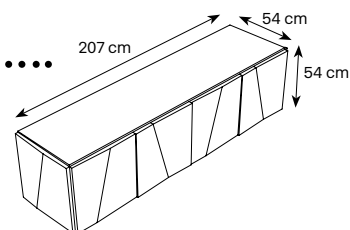

	I	dimensioni	spessore	volume	carico ammesso	peso	prezzo
	E	dimension	thickness	volume	admitted load	weight	price
	D	abmessungen	stärke	volumen	tragfähigkeit	gewicht	preis
	F	dimension	épaisseur	volume	charge admise	poids	prix
		cm	mm	m3	kg	kg	euro

Psiche A

design G.T. Garattoni 2008/2019

VETRI A SPECCHIO / MIRRORED GLASS / VERSPIEGELTES GLAS / MIROIR

207 x 54 x h 74	4	1,25		127
207 x 54 x h 54	4	1,25		127
207 x 54 x h 74	4	1,25		127
207 x 54 x h 54	4	1,25		127

VETRI A SPECCHIO FUMÉ O BRONZO / SMOKED OR BRONZE GLASS MIRROR RAUCHGLASSPIEGEL ODER BRONZE SPIEGEL/ VERRE EN MIROIR FUME OU BRONZE.

207 x 54 x h 74	4	1,25		127
207 x 54 x h 54	4	1,25		127
207 x 54 x h 74	4	1,25		127
207 x 54 x h 54	4	1,25		127

VETRI LACCATI BIANCHI / WHITE LACQUERED GLAS / WEISS LACKIERTES GLAS / VERRE LAQUÉ BLANC

207 x 54 x h 74	4	1,25		127
207 x 54 x h 54	4	1,25		127
207 x 54 x h 74	4	1,25		127
207 x 54 x h 54	4	1,25		127

**SPECIFICARE SEMPRE COLORE STRUTTURA: BIANCA O NERA / ALWAYS SPECIFY FRAME COLOUR: WHITE OR BLACK
IMMER FARBE DEK STRUKTUR ANGEBEN: WEISS ODER SCHWARZ / SPECIFIER TOUJOURS COULEUR STRUCTURE: BLANC OU NOIR**