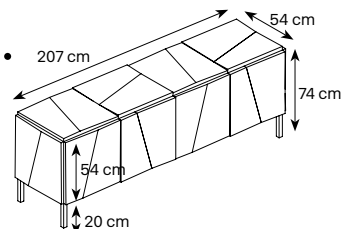

	I	dimensioni	spessore	volume	carico ammesso	peso	prezzo
	E	dimension	thickness	volume	admitted load	weight	price
	D	abmessungen	stärke	volumen	tragfähigkeit	gewicht	preis
	F	dimension	épaisseur	volume	charge admise	poids	prix
		cm	mm	m3	kg	kg	euro

Psiche A

design G.T. Garattoni 2008/2019

VETRI A SPECCHIO / MIRRORED GLASS / VERSPIEGELTES GLAS / MIROIR

207 x 54 x h 74	4	1,25		127
207 x 54 x h 54	4	1,25		127
207 x 54 x h 74	4	1,25		127
207 x 54 x h 54	4	1,25		127

VETRI A SPECCHIO FUMÉ O BRONZO / SMOKED OR BRONZE GLASS MIRROR RAUCHGLASSPIEGEL ODER BRONZE SPIEGEL/ VERRE EN MIROIR FUME OU BRONZE.

207 x 54 x h 74	4	1,25		127
207 x 54 x h 54	4	1,25		127
207 x 54 x h 74	4	1,25		127
207 x 54 x h 54	4	1,25		127

VETRI LACCATI BIANCHI / WHITE LACQUERED GLAS / WEISS LACKIERTES GLAS / VERRE LAQUÉ BLANC

207 x 54 x h 74	4	1,25		127
207 x 54 x h 54	4	1,25		127
207 x 54 x h 74	4	1,25		127
207 x 54 x h 54	4	1,25		127

**SPECIFICARE SEMPRE COLORE STRUTTURA: BIANCA O NERA / ALWAYS SPECIFY FRAME COLOUR: WHITE OR BLACK
IMMER FARBE DEK STRUKTUR ANGEBEN: WEISS ODER SCHWARZ / SPECIFIER TOUJOURS COULEUR STRUCTURE: BLANC OU NOIR**