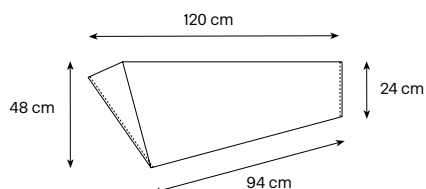

	I E D F	dimensioni dimension abmessungen dimension	spessore thickness stärke épaisseur	volume volume volumen volume	carico ammesso admitted load tragfähigkeit charge admise	peso weight gewicht poids	prezzo price preis prix
		cm	mm	m3	kg	kg	euro

<b>Penrose Consolle</b>	120 x 48 x h 75	15	0,61	40	42		
-------------------------	-----------------	----	------	----	----	--	--

design Isao Hosoe 2013  
con Lucia Fontana e Masaya Hashimoto

Vetro trasparente / transparent glass / Glas transparent / verre transparent  
 Vetro extrachiaro / extra clear glass / Glas extrahell / verre extra clair

<b>Penrose Desk</b>	185 x 78 x h 75	15	1,37	80	77		
---------------------	-----------------	----	------	----	----	--	--

design Isao Hosoe 2013  
con Lucia Fontana e Masaya Hashimoto

Vetro trasparente / transparent glass / Glas transparent / verre transparent  
 Vetro extrachiaro / extra clear glass / Glas extrahell / verre extra clair