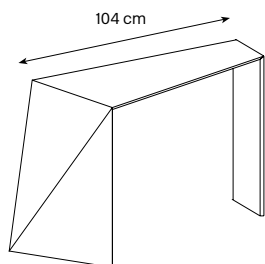

	I E D F	dimensioni dimension abmessungen dimension	spessore thickness stärke épaisseur	volume volume volumen volume	carico ammesso admitted load tragfähigkeit charge admise	peso weight gewicht poids	prezzo price preis prix
		cm	mm	m3	kg	kg	euro

<b>Penrose Consolle</b>	120 x 48 x h 75	15	0,61	40	42		
-------------------------	-----------------	----	------	----	----	--	--

design Isao Hosoe 2013  
con Lucia Fontana e Masaya Hashimoto

Vetro trasparente / transparent glass / Glas transparent / verre transparent  
 Vetro extrachiaro / extra clear glass / Glas extrahell / verre extra clair

<b>Penrose Desk</b>	185 x 78 x h 75	15	1,37	80	77		
---------------------	-----------------	----	------	----	----	--	--

design Isao Hosoe 2013  
con Lucia Fontana e Masaya Hashimoto

Vetro trasparente / transparent glass / Glas transparent / verre transparent  
 Vetro extrachiaro / extra clear glass / Glas extrahell / verre extra clair