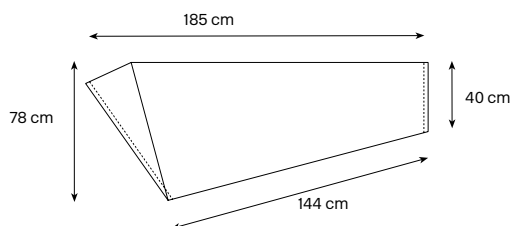

	I E D F	dimensioni dimension abmessungen dimension	spessore thickness stärke épaisseur	volume volume volumen volume	carico ammesso admitted load tragfähigkeit charge admise	peso weight gewicht poids	prezzo price preis prix
		cm	mm	m3	kg	kg	euro

<b>Penrose Consolle</b>	120 x 48 x h 75	15	0,61	40	42		
-------------------------	-----------------	----	------	----	----	--	--

design Isao Hosoe 2013  
con Lucia Fontana e Masaya Hashimoto

Vetro trasparente / transparent glass / Glas transparent / verre transparent  
 Vetro extrachiaro / extra clear glass / Glas extrahell / verre extra clair

<b>Penrose Desk</b>	185 x 78 x h 75	15	1,37	80	77		
---------------------	-----------------	----	------	----	----	--	--

design Isao Hosoe 2013  
con Lucia Fontana e Masaya Hashimoto

Vetro trasparente / transparent glass / Glas transparent / verre transparent  
 Vetro extrachiaro / extra clear glass / Glas extrahell / verre extra clair