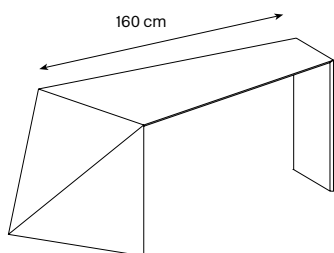

	I E D F	dimensioni dimension abmessungen dimension	spessore thickness stärke épaisseur	volume volume volumen volume	carico ammesso admitted load tragfähigkeit charge admise	peso weight gewicht poids	prezzo price preis prix
		cm	mm	m3	kg	kg	euro

<b>Penrose Consolle</b>	120 x 48 x h 75	15	0,61	40	42		
-------------------------	-----------------	----	------	----	----	--	--

design Isao Hosoe 2013  
con Lucia Fontana e Masaya Hashimoto

Vetro trasparente / transparent glass / Glas transparent / verre transparent  
 Vetro extrachiaro / extra clear glass / Glas extrahell / verre extra clair

<b>Penrose Desk</b>	185 x 78 x h 75	15	1,37	80	77		
---------------------	-----------------	----	------	----	----	--	--

design Isao Hosoe 2013  
con Lucia Fontana e Masaya Hashimoto

Vetro trasparente / transparent glass / Glas transparent / verre transparent  
 Vetro extrachiaro / extra clear glass / Glas extrahell / verre extra clair