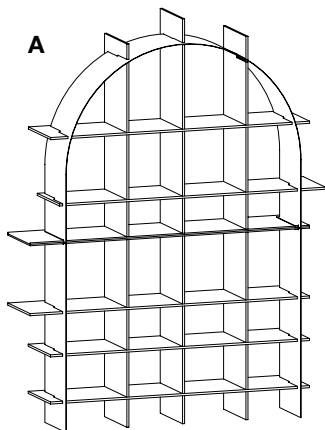

	I	dimensioni	spessore	volume	carico ammesso	peso	prezzo
	E	dimension	thickness	volume	admitted load	weight	price
	D	abmessungen	stärke	volumen	tragfähigkeit	gewicht	preis
	F	dimension	épaisseur	volume	charge admise	poids	prix
		cm	mm	m3	kg	kg	euro

Paradigma

design Debonademeo studio 2019

A	173 x 40x h 230	12	2,63	*30	290	
B	177 x 40 x h 167	12	2	*30	262	

A

B

specificare sempre la finitura della struttura ad arco/cerchio
 always specify finish of arc/circle
 immer Ausführung des Bogen/Kreis angeben
 toujours spécifier finition arc/cercle

* ogni ripiano / on each shelf / auf jedem Bord / pour chaque étagère

- Vetro extrachiaro / extra clear glass / extrahelles Glas / verre extra clair
 Vetro fumé / smoked glass / Rauchglas / verre fumé

- Libreria freestanding composta da fianchi e ripiani in vetro extrachiaro o fumé uniti ad una struttura ad arco o a cerchio disponibile in **bronzo spazzolato o nero spazzolato**. La libreria è sempre fornita in due pezzi separati.
- Freestanding bookcase made of extra clear or smoked glass sides and shelves joint to an arch or circular structure in **brushed bronze or brushed black**. Bookcase always supplied in two separate parts
- Freistehendes Bücherregal, Seiten und Regale aus extrahellem Glas oder Rauchglas, die mit einer Bogen- oder Kreisstruktur aus **gebürsteter Bronze oder schwarz gebürstet** verbunden sind. Bücherregal immer in zwei Teilen geliefert.
- Bibliothèque autoportant composé de cotés et étagères en verre extra clair ou fumé joints avec une structure à arc ou cercle en **bronze brossé ou noir brossé**. Bibliothèque toujours fournis en deux parts.