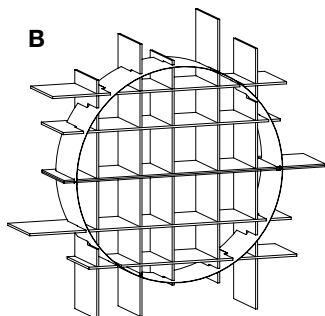

	I	dimensioni	spessore	volume	carico ammesso	peso	prezzo
	E	dimension	thickness	volume	admitted load	weight	price
	D	abmessungen	stärke	volumen	tragfähigkeit	gewicht	preis
	F	dimension	épaisseur	volume	charge admise	poids	prix
		cm	mm	m3	kg	kg	euro

Paradigma

design Debonademeo studio 2019

A	173 x 40x h 230	12	2,63	*30	290	
B	177 x 40 x h 167	12	2	*30	262	

A

B

specificare sempre la finitura della struttura ad arco/cerchio
 always specify finish of arc/circle
 immer Ausführung des Bogen/Kreis angeben
 toujours spécifier finition arc/cercle

* ogni ripiano / on each shelf / auf jedem Bord / pour chaque étagère

- Vetro extrachiaro / extra clear glass / extrahelles Glas / verre extra clair
 Vetro fumé / smoked glass / Rauchglas / verre fumé

- Libreria freestanding composta da fianchi e ripiani in vetro extrachiaro o fumé uniti ad una struttura ad arco o a cerchio disponibile in **bronzo spazzolato o nero spazzolato**. La libreria è sempre fornita in due pezzi separati.
- Freestanding bookcase made of extra clear or smoked glass sides and shelves joint to an arch or circular structure in **brushed bronze or brushed black**. Bookcase always supplied in two separate parts
- Freistehendes Bücherregal, Seiten und Regale aus extrahellem Glas oder Rauchglas, die mit einer Bogen- oder Kreisstruktur aus **gebürsteter Bronze oder schwarz gebürstet** verbunden sind. Bücherregal immer in zwei Teilen geliefert.
- Bibliothèque autoportant composé de cotés et étagères en verre extra clair ou fumé joints avec une structure à arc ou cercle en **bronze brossé ou noir brossé**. Bibliothèque toujours fournis en deux parts.