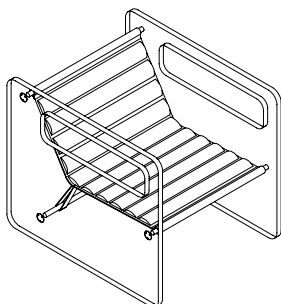

Naked

72 x 90 x h 76

20

0,224

130

67

design G.T. Garattoni 2002

□ Vetro extrachiaro / extra clear glass / extrahelles Glas / verre extra clair