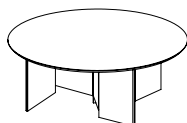

89

Ø 95 x h 35

12 / 8 + 5

0,37

50

52

- basamento in vetro fumè / base in smoked glass / Gestell in Rauchglas / piètement en verre fumé
- basamento in vetro extrachiaro / base in extra clear glass / Gestell in extrahellem Glas / piètement en verre extra clair