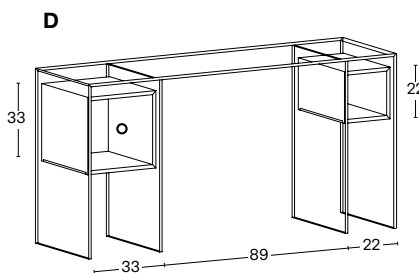

	I	dimensioni	spessore	volume	carico ammesso	peso	prezzo
	E	dimension	thickness	volume	admitted load	weight	price
	D	abmessungen	stärke	volumen	tragfähigkeit	gewicht	preis
	F	dimension	épaisseur	volume	charge admise	poids	prix
		cm	mm	m3	kg	kg	euro

Marcell Console

design Massimo Castagna 2021

B	150 x 45 x h 75	12	0,792	60+10*	73
D	150 x 45 x h 75	12	0,792	60+10*	73
E	130 x 45 x h 75	12	0,688	60+10*	64

* per ogni contenitore / for each storage unit / für jeden Behälter / pour chaque récipient