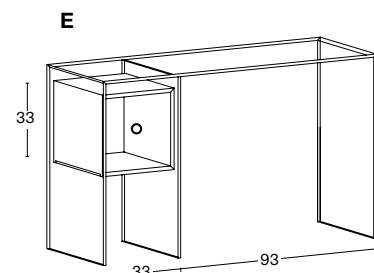

	I	dimensioni	spessore	volume	carico ammesso	peso	prezzo
	E	dimension	thickness	volume	admitted load	weight	price
	D	abmessungen	stärke	volumen	tragfähigkeit	gewicht	preis
	F	dimension	épaisseur	volume	charge admise	poids	prix
		cm	mm	m3	kg	kg	euro

Marcell Console

design Massimo Castagna 2021

B	150 x 45 x h 75	12	0,792	60+10*	73
D	150 x 45 x h 75	12	0,792	60+10*	73
E	130 x 45 x h 75	12	0,688	60+10*	64

* per ogni contenitore / for each storage unit / für jeden Behälter / pour chaque récipient