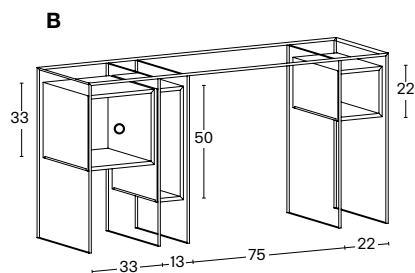

	I	dimensioni	spessore	volume	carico ammesso	peso	prezzo
	E	dimension	thickness	volume	admitted load	weight	price
	D	abmessungen	stärke	volumen	tragfähigkeit	gewicht	preis
	F	dimension	épaisseur	volume	charge admise	poids	prix
		cm	mm	m3	kg	kg	euro

Marcell Console

design Massimo Castagna 2021

B	150 x 45 x h 75	12	0,792	60+10*	73
D	150 x 45 x h 75	12	0,792	60+10*	73
E	130 x 45 x h 75	12	0,688	60+10*	64

* per ogni contenitore / for each storage unit / für jeden Behälter / pour chaque récipient