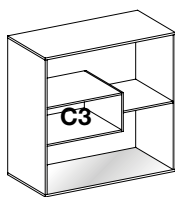

	I	dimensioni	spessore	volume	carico ammesso	peso	prezzo
	E	dimension	thickness	volume	admitted load	weight	price
	D	abmessungen	stärke	volumen	tragfähigkeit	gewicht	preis
	F	dimension	épaisseur	volume	charge admise	poids	prix
		cm	mm	m3	kg	kg	euro

Liber G		80 x 40 x h 60	12 / 10	0,18	15*	58	
design Luca Papini 2015/2019							

Optional CASSETTO C3 / Optional CASSETTO C3 / Opzional CASSETTO C3 / Optionnel CASSETTO C3

- * ogni ripiano / on each shelf / auf jedem Bord / pour chaque étagère
 Vetro extrachiaro / extra clear glass / extrahelles Glas / verre extra clair
 Vetro fumé / smoked glass / Rauchglas / verre fumé

Ripiano superiore cassetto in vetro acidato / laccato ral / vetro a specchio
 Top drawer shelf in frosted glass / ral lacquered glass / mirrored glass
 Glasplatte über Laden in geätztem/ral lackiertem / verspiegeltem Glas
 Étagère supérieur tiroir en verre mordancé / lacqué ral / miroir

Liber H		80 x 40 x h 80	12 / 10	0,41	15*	68	
design Luca Papini 2015/2019							

Optional CASSETTO C3 / Optional CASSETTO C3 / Opzional CASSETTO C3 / Optionnel CASSETTO C3

- * ogni ripiano / on each shelf / auf jedem Bord / pour chaque étagère
 Vetro extrachiaro / extra clear glass / extrahelles Glas / verre extra clair
 Vetro fumé / smoked glass / Rauchglas / verre fumé