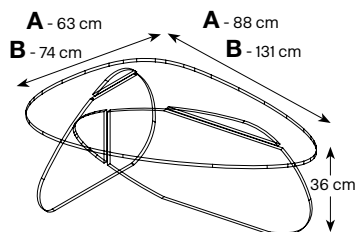

	<b>I</b>	<b>dimensioni</b>	<b>spessore</b>	<b>volume</b>	<b>carico ammesso</b>	<b>peso</b>	<b>prezzo</b>
	<b>E</b>	<b>dimension</b>	<b>thickness</b>	<b>volume</b>	<b>admitted load</b>	<b>weight</b>	<b>price</b>
	<b>D</b>	<b>abmessungen</b>	<b>stärke</b>	<b>volumen</b>	<b>tragfähigkeit</b>	<b>gewicht</b>	<b>preis</b>
	<b>F</b>	<b>dimension</b>	<b>épaisseur</b>	<b>volume</b>	<b>charge admise</b>	<b>poids</b>	<b>prix</b>
		<b>cm</b>	<b>mm</b>	<b>m3</b>	<b>kg</b>	<b>kg</b>	<b>euro</b>

<b>Kat</b>  design Karim Rashid 2008	<b>A - 88 x 63 x h 36</b>	12	0,41	30	37	
	<b>B - 131 x 74 x h 36</b>	12	0,43	30	41	

- Tavolino in vetro trasparente, acidato e fumè.
- Cocktail table with transparent, frosted and smoked glass.
- Couchtisch in transparentem, geätztem Glas und Rauchglas.
- Table bas en verre transparent, mordancé et fumé.