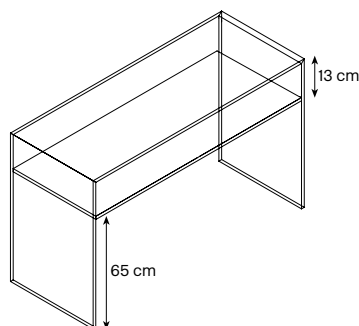

	I E D F	dimensioni dimension abmessungen dimension	spessore thickness stärke épaisseur	volume volume volumen volume	carico ammesso admitted load tragfähigkeit charge admise	peso weight gewicht poids	prezzo price preis prix
		cm	mm	m3	kg	kg	euro

Gulliver design M. U.		115 x 45 x h 70	15	0,638	40	56	
		140 x 45 x h 70	15	0,749	40	63	

Vetro extrachiario / extra clear glass / extrahelles Glas / verre extra clair

Gulliver 2 design M. U.		115 x 45 x h 80	15 / 10	0,638	40	56	

H

H 54,5 x 44,5 x h 12

Cassetto cuoio naturale o nero Natural or black leather drawer Schublade in Leder natur oder schwarz Tiroir en cuir naturel ou noir	0,068		5	
--	-------	--	---	--