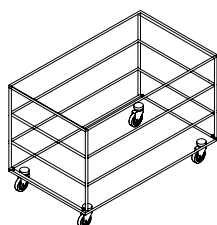

Grattacielo Fix 58/80

design Marco Gaudenzi,
Isao Hosoe, 1991/1993

Comp. fix **6/a**
58 x 45 x h 52

Comp. fix **8/a**
58 x 45 x h 66

Comp. fix **6/d**
80 x 45 x h 52

Comp. fix **8/d**
80 x 45 x h 66

□ Vetro extrachiaro / extra clear glass / extrahelles Glas / verre extra clair

- **Fisso non componibile / Fixed System / Fixiertes system / Systeme non superposable**

- Carrello multiuso a struttura fissa su ruote.
- Fixed trolley-system on castors.
- Mehrwertiger wagen mit fixierte Struktur auf Rollen.
- Meuble à multiples emplois avec structure fixe sur roulettes.

Cassetti 58 / Drawer 58 / Schublade 58 / Tiroir 58

U

U 54,5 x 44,5 x h 12

wengè	0,068		5	
rovere sbiancato bleached oak gebleichtes Eichenolz rouvre blanchi	0,068		5	
noce canaletto canaletto walnut Walnuß canaletto noyer canaletto	0,068		5	
RAL	0,068		5	

H

H 54,5 x 44,5 x h 12

Cassetto cuoio naturale o nero Natural or black leather drawer Schublade in Leder natur oder schwarz Tiroir en cuir naturel ou noir	0,068		5	
--	-------	--	---	--