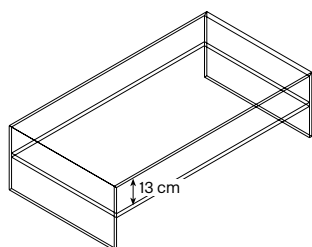

	I	dimensioni	spessore	volume	carico ammesso	peso	prezzo
	E	dimension	thickness	volume	admitted load	weight	price
	D	abmessungen	stärke	volumen	tragfähigkeit	gewicht	preis
	F	dimension	épaisseur	volume	charge admise	poids	prix
		cm	mm	m3	kg	kg	euro

Fratina 2 design M. U.		90 x 90 x h 40	15 / 10	0,612	50	82	
		118 x 88 x h 40	15 / 10	0,755	50	92	
		128 x 68 x h 40	15 / 10	0,640	50	85	
		100 x 60 x h 40	15 / 10	0,610	50	80	

Vetro extrachiaro / extra clear glass / extrahelles Glas / verre extra clair

- Tavolino a ponte con ripiano, in vetro trasparente o extrachiaro. Disponibile con dimensioni a richiesta.
- Coffee table with shelf, in transparent or extra clear glass. Special sizes available.
- Couchtisch mit Ablage, in transparentem oder extrahellem Glas. Sondermaße sind möglich.
- Table à pont avec double plateau, en verre transparent ou extra clair. Dimensions spéciales sur demande.