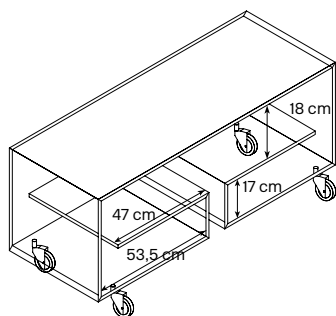

	I E D F	dimensioni dimension abmessungen dimension	spessore thickness stärke épaisseur	volume volume volumen volume	carico ammesso admitted load tragfähigkeit charge admise	peso weight gewicht poids	prezzo price preis prix
		cm	mm	m3	kg	kg	euro

Flò 1

120 x 45 x h 52

15

0,47

70

100

design Isao Hosoe 1997/2005

Vetro extrachiaro / extra clear glass / extrahelles Glas / verre extra clair