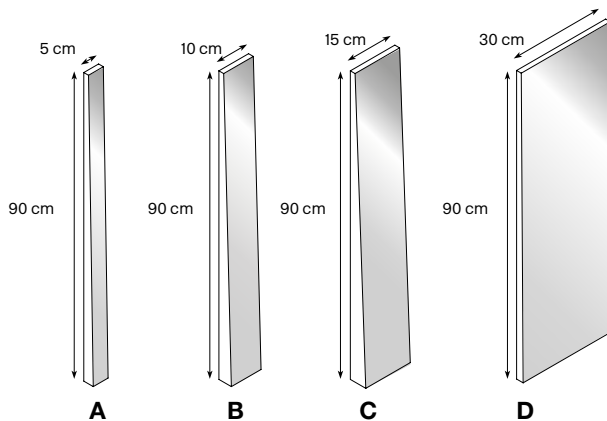

	I	dimensioni	spessore	volume	carico ammesso	peso	prezzo
	E	dimension	thickness	volume	admitted load	weight	price
	D	abmessungen	stärke	volumen	tragfähigkeit	gewicht	preis
	F	dimension	épaisseur	volume	charge admise	poids	prix
		cm	mm	m3	kg	kg	euro

Fittipaldi 90

design G.T. Garattoni 2009

90 x 6 x h 90

4

0,1

29

A: 90 x 5 x 4

B: 90 x 10 x 4,5

C: 90 x 15 x 5,6

D: 90 x 30 x 2,5

- Specchio / Mirror / Spiegel / Miroir
- Specchio fumè / Smoked mirror / Rauchglasspiegel / miroir fumé
- Specchio bronzo / Bronze mirror / Bronze Spiegel / Miroir bronze

C: 180 x 15 x 5,6

D: 180 x 30 x 2,5

- Specchio / Mirror / Spiegel / Miroir
- Specchio fumè / Smoked mirror / Rauchglasspiegel / miroir fumé
- Specchio bronzo / Bronze mirror / Bronze Spiegel / Miroir bronze