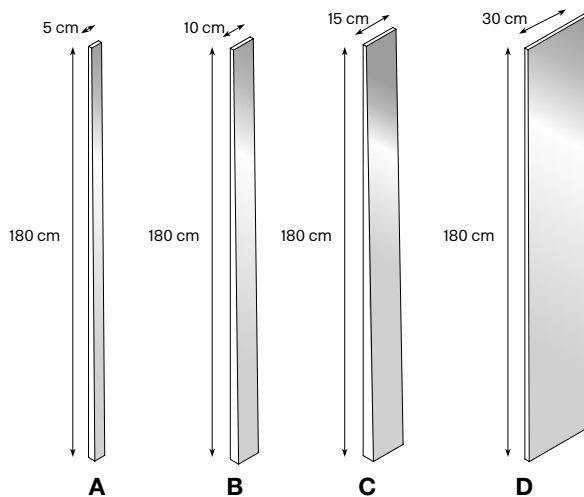

C: 90 x 15 x 5,6

D: 90 x 30 x 2,5

- Specchio / Mirror / Spiegel / Miroir
- Specchio fumè / Smoked mirror / Rauchglasspiegel / miroir fumé
- Specchio bronzo / Bronze mirror / Bronze Spiegel / Miroir bronze

	I	dimensioni	spessore	volume	carico ammesso	peso	prezzo
	E	dimension	thickness	volume	admitted load	weight	price
	D	abmessungen	stärke	volumen	tragfähigkeit	gewicht	preis
	F	dimension	épaisseur	volume	charge admise	poids	prix
		cm	mm	m3	kg	kg	euro

Fittipaldi 180

design G.T. Garattoni 2009

90 x 6 x h 180

4

0,2

50

A: 180 x 5 x 4

B: 180 x 10 x 4,5

C: 180 x 15 x 5,6

D: 180 x 30 x 2,5

- Specchio / Mirror / Spiegel / Miroir
- Specchio fumè / Smoked mirror / Rauchglasspiegel / miroir fumé
- Specchio bronzo / Bronze mirror / Bronze Spiegel / Miroir bronze