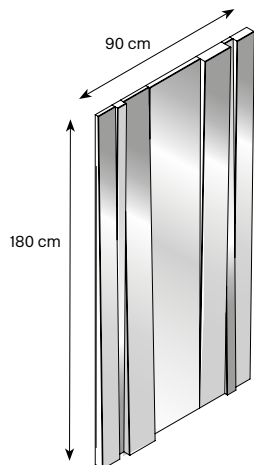

C: 90 x 15 x 5,6

D: 90 x 30 x 2,5

- Specchio / Mirror / Spiegel / Miroir
- Specchio fumè / Smoked mirror / Rauchglasspiegel / miroir fumé
- Specchio bronzo / Bronze mirror / Bronze Spiegel / Miroir bronze

	I	dimensioni	spessore	volume	carico ammesso	peso	prezzo
	E	dimension	thickness	volume	admitted load	weight	price
	D	abmessungen	stärke	volumen	tragfähigkeit	gewicht	preis
	F	dimension	épaisseur	volume	charge admise	poids	prix
		cm	mm	m3	kg	kg	euro

Fittipaldi 180

design G.T. Garattoni 2009

90 x 6 x h 180

4

0,2

50

A: 180 x 5 x 4

B: 180 x 10 x 4,5

C: 180 x 15 x 5,6

D: 180 x 30 x 2,5

- Specchio / Mirror / Spiegel / Miroir
- Specchio fumè / Smoked mirror / Rauchglasspiegel / miroir fumé
- Specchio bronzo / Bronze mirror / Bronze Spiegel / Miroir bronze