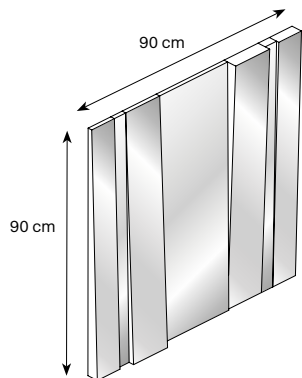

	I	dimensioni	spessore	volume	carico ammesso	peso	prezzo
	E	dimension	thickness	volume	admitted load	weight	price
	D	abmessungen	stärke	volumen	tragfähigkeit	gewicht	preis
	F	dimension	épaisseur	volume	charge admise	poids	prix
		cm	mm	m3	kg	kg	euro

Fittipaldi 90

design G.T. Garattoni 2009

90 x 6 x h 90

4

0,1

29

A: 90 x 5 x 4

B: 90 x 10 x 4,5

C: 90 x 15 x 5,6

D: 90 x 30 x 2,5

- Specchio / Mirror / Spiegel / Miroir
- Specchio fumè / Smoked mirror / Rauchglasspiegel / miroir fumé
- Specchio bronzo / Bronze mirror / Bronze Spiegel / Miroir bronze

C: 180 x 15 x 5,6

D: 180 x 30 x 2,5

- Specchio / Mirror / Spiegel / Miroir
- Specchio fumè / Smoked mirror / Rauchglasspiegel / miroir fumé
- Specchio bronzo / Bronze mirror / Bronze Spiegel / Miroir bronze