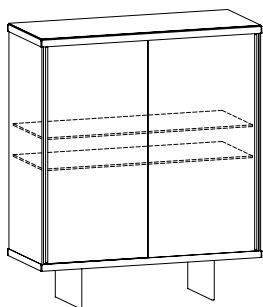

I	dimensioni	spessore	volume	carico ammesso	peso	prezzo
	E	dimension	thickness	volume	admitted load	weight	price
	D	abmessungen	stärke	volumen	tragfähigkeit	gewicht	preis
	F	dimension	épaisseur	volume	charge admise	poids	prix
		cm	mm	m3	kg	kg	euro

East side

110 x 46 x h 130	5/6/8	0,43	100/*15	107

Bartoli design 2019

Optional ripiano interno 104 x 42 cm in vetro fumè / **optional** internal shelf 104 x 42 cm in smoked glass
optionales internes Regal 104 x 42 cm aus Rauchglas / **option** étagère intérieure 104 x 42 cm en verre fumé

Optional illuminazione led sotto la base con telecomando / **optional** led lighting underneath the bottom with remote control / **optionale** Led Beleuchtung unter dem Boden mit Fernbedienung
option illumination led sous la base avec télécommande

Specificare sempre la finitura del profilo e del top in marmo.
Always specify profile and top marble finish
Immer Ausführung des Profil und des Top in Marmor angeben.
Toujours spécifier finition profil et top en marbre.

* ogni ripiano / on each shelf / auf jedem Bord / pour chaque étagère

36 x 42 x h 40 cm

1. **H** **Optional** separatore in finitura laccato nero opaco / **optional** partition in matt black lacquer
   optionale Trennwand matt schwarz lackiert / **option** cloison laqué noir mat
2. **H** **Optional** separatore in noce canaletto / **optional** partition in walnut canaletto
   optionale Trennwand in Nußbaum Canaletto / **option** cloison en noyer canaletto
3. **H** **Optional** separatore in finitura laccato RAL opaco / **optional** partition in matt RAL lacquer
   optionale Trennwand matt RAL lackiert / **option** cloison laqué RAL mat

- Madia in vetro fumè con due ripiani interni regolabili in altezza. Il profilo per l'anta scorrevole, la maniglia e i piedi h 20 cm possono essere in bronzo spazzolato o nero spazzolato. Il top è disponibile in marmo verde Guatemala e rosso Arabescoato. Optional ripiano interno in vetro fumè, separatore interno in legno e luce led con telecomando.

- Sideboard in smoked glass with two adjustable internal shelves. Profile for sliding door, handle and feet h 20 cm available in brushed bronze or brushed black. Top available in green Guatemala or red Arabesque marble. Optional internal shelf in smoked glass, internal wood partition and led lighting with remote control

- Anrichte aus Rauchglas mit zwei verstellbaren Regalen. Profil der Schiebetür, Griff und Füße h 20 cm können aus gebürsteter Bronze oder schwarz gebürstet sein. Top aus grünem Guatemala oder rotem Arabesque Marmor. Optional: internes Regal aus Rauchglas, interne Trennwand aus Holz und Led Beleuchtung mit Fernbedienung.

- Sideboard en verre fumé avec deux étagères réglables en hauteur. Profil de la porte coulissante, pommeau et pieds h 20 cm disponible en bronze brossé ou noir brossé. Top disponible en marbre vert Guatemala ou rouge Arabesque. Option: étagère intérieure en verre fumé, cloison en bois et illumination led avec télécommande.