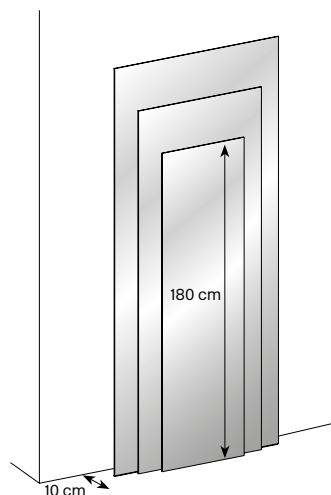

	I E D F	dimensioni dimension abmessungen dimension	spessore thickness stärke épaisseur	volume volume volumen volume	carico ammesso admitted load tragfähigkeit charge admise	peso weight gewicht poids	prezzo price preis prix
		cm	mm	m3	kg	kg	euro

## Doors

80 x h 160 x 10

4

0,29

65

design Matteo Ragni 2017

Optional illuminazione led con telecomando / Optional led lighting with remote control.  
Option Illumination Led avec télécommande / Optionale Led Beleuchtung mit Fernbedienung.

**SPECIFICARE SEMPRE IL COLORE DELLA STRUTTURA.  
ALWAYS SPECIFY COLOUR OF STRUCTURE.  
IMMER DIE FARBE DER STRUKTUR ANGEBEN.  
SPECIFIER TOUJOURS COULEUR STRUCTURE.**

- Specchio da parete con struttura bianca o nera. Disponibile impianto illuminazione led sul retro.
- Wall mirror with white or black structure. Led lighting system for the back available.
- Wandspiegel mit weißer oder schwarzer Struktur. Beleuchtungsanlage mit Led für die Rückseite erhältlich.
- Miroir à mur avec structure blanc ou noir. Disponible équipement d'illumination Led sur le dos.

## Doors

100 x h 230 x 10

4

0,49

120

design Matteo Ragni 2017

Optional illuminazione led con telecomando / Optional led lighting with remote control.  
Option Illumination Led avec télécommande / Optionale Led Beleuchtung mit Fernbedienung.