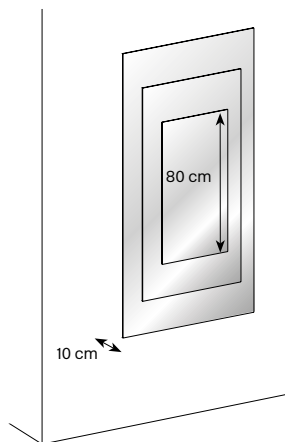

	I E D F	dimensioni dimension abmessungen dimension	spessore thickness stärke épaisseur	volume volume volumen volume	carico ammesso admitted load tragfähigkeit charge admise	peso weight gewicht poids	prezzo price preis prix
		cm	mm	m3	kg	kg	euro

## Doors

80 x h 160 x 10

4

0,29

65

design Matteo Ragni 2017

Optional illuminazione led con telecomando / Optional led lighting with remote control.  
Option Illumination Led avec télécommande / Optionale Led Beleuchtung mit Fernbedienung.

**SPECIFICARE SEMPRE IL COLORE DELLA STRUTTURA.  
ALWAYS SPECIFY COLOUR OF STRUCTURE.  
IMMER DIE FARBE DER STRUKTUR ANGEBEN.  
SPECIFIER TOUJOURS COULEUR STRUCTURE.**

- Specchio da parete con struttura bianca o nera. Disponibile impianto illuminazione led sul retro.
- Wall mirror with white or black structure. Led lighting system for the back available.
- Wandspiegel mit weißer oder schwarzer Struktur. Beleuchtungsanlage mit Led für die Rückseite erhältlich.
- Miroir à mur avec structure blanc ou noir. Disponible équipement d'illumination Led sur le dos.

**SPECIFICARE SEMPRE IL COLORE DELLA STRUTTURA.  
ALWAYS SPECIFY COLOUR OF STRUCTURE.  
IMMER DIE FARBE DER STRUKTUR ANGEBEN.  
SPECIFIER TOUJOURS COULEUR STRUCTURE.**

- Specchio da parete a terra con struttura bianca o nera. Disponibile impianto illuminazione led sul retro.
- Floor wall mirror with white or black structure. Led lighting system for the back available.
- Auf den Boden stehender Wandspiegel mit weißer oder schwarzer Struktur. Beleuchtungsanlage mit Led für die Rückseite erhältlich.
- Miroir à mur au sol avec structure blanc ou noir. Disponible équipement d'illumination Led sur le dos.