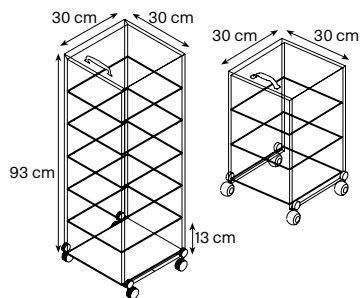

	I E D F	dimensioni dimension abmessungen dimension	spessore thickness stärke épaisseur	volume volume volumen volume	carico ammesso admitted load tragfähigkeit charge admise	peso weight gewicht poids	prezzo price preis prix
		cm	mm	m3	kg	kg	euro

Dappertutto design Marco Gaudenzi 1998	30 x 33 x h 98	5 / 12	0,20	18	35	
	30 x 33 x h 56	5 / 12	0,12	15	22	

- Mobile multiuso su ruote a 3 o 6 ripiani in vetro trasparente.
- Multipurpose trolley with 3 or 6 shelves in transparent glass.
- Mehrzweck Glaskommode auf Rädern mit 3 oder 6 Fächern aus transparentem Glas.
- Meuble à multiples emplois avec 3 ou 6 étagères en verre transparent.

Dappertutto design Marco Gaudenzi 1995	30 x 33 x h 122	5 / 12	0,28	24	42	
	30 x 33 x h 150	5 / 12	0,33	30	51	

- Mobile multiuso su ruote a 8 o 10 ripiani in vetro trasparente.
- Multipurpose trolley with 8 or 10 shelves in transparent Glas.
- Mehrzweck Glaskommode auf Rädern mit 8 oder 10 Fächern aus transparentem Glas.
- Meuble à multiples emplois avec 10 ou 10 étagères en verre transparent.