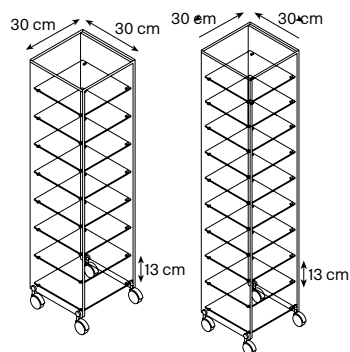

	I E D F	dimensioni dimension abmessungen dimension	spessore thickness stärke épaisseur	volume volume volumen volume	carico ammesso admitted load tragfähigkeit charge admise	peso weight gewicht poids	prezzo price preis prix
		cm	mm	m3	kg	kg	euro

Dappertutto design Marco Gaudenzi 1998	30 x 33 x h 98	5 / 12	0,20	18	35	
	30 x 33 x h 56	5 / 12	0,12	15	22	

- Mobile multiuso su ruote a 3 o 6 ripiani in vetro trasparente.
- Multipurpose trolley with 3 or 6 shelves in transparent glass.
- Mehrzweck Glaskommode auf Rädern mit 3 oder 6 Fächern aus transparentem Glas.
- Meuble à multiples emplois avec 3 ou 6 étagères en verre transparent.

Dappertutto design Marco Gaudenzi 1995	30 x 33 x h 122	5 / 12	0,28	24	42	
	30 x 33 x h 150	5 / 12	0,33	30	51	

- Mobile multiuso su ruote a 8 o 10 ripiani in vetro trasparente.
- Multipurpose trolley with 8 or 10 shelves in transparent Glas.
- Mehrzweck Glaskommode auf Rädern mit 8 oder 10 Fächern aus transparentem Glas.
- Meuble à multiples emplois avec 10 ou 10 étagères en verre transparent.