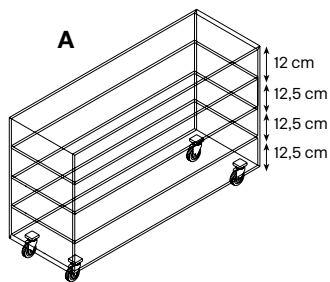

	I E D F	dimensioni dimension abmessungen dimension	spessore thickness stärke épaisseur	volume volume volumen volume	carico ammesso admitted load tragfähigkeit charge admise	peso weight gewicht poids	prezzo price preis prix
		cm	mm	m3	kg	kg	euro

Comò alto Comò basso

design Marco Gaudenzi 1994

A	113 x 45 x h 65	10 / 12 / 15	0,623	70 + 20*	108	
B	113 x 45 x h 40	10 / 12 / 15	0,350	80 + 20*	69	

* Ogni ripiano / On each shelf / Auf jedem Bord / Pour chaque étagère

H

H 54,5 x 44,5 x h 12

Cassetto cuoio naturale o nero Natural or black leather drawer Schublade in Leder natur oder schwarz Tiroir en cuir naturel ou noir	0,068		5	
--	-------	--	---	--