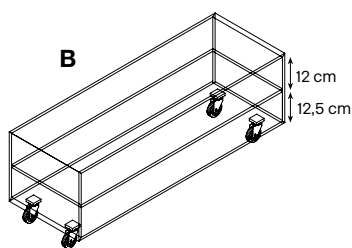

	I E D F	dimensioni dimension abmessungen dimension	spessore thickness stärke épaisseur	volume volume volumen volume	carico ammesso admitted load tragfähigkeit charge admise	peso weight gewicht poids	prezzo price preis prix
		cm	mm	m3	kg	kg	euro

Comò alto Comò basso

design Marco Gaudenzi 1994

A	113 x 45 x h 65	10 / 12 / 15	0,623	70 + 20*	108	
B	113 x 45 x h 40	10 / 12 / 15	0,350	80 + 20*	69	

* Ogni ripiano / On each shelf / Auf jedem Bord / Pour chaque étagère

H

H 54,5 x 44,5 x h 12

Cassetto cuoio naturale o nero Natural or black leather drawer Schublade in Leder natur oder schwarz Tiroir en cuir naturel ou noir	0,068		5	
--	-------	--	---	--