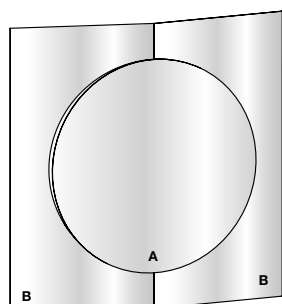

Central 160

design F. Forcellini 2020

160 x 16 x h 160

4

1,08

105

- Specchio / Mirror / Spiegel / Miroir
- Specchio fumè / Smoked mirror / Rauchglasspiegel / miroir fumé
- Specchio bronzo / Bronze mirror / Bronze Spiegel / Miroir bronze
- Specchio oro / Gold mirror / Gold Spiegel / miroir or

Central 200

design F. Forcellini 2019

200 x 18 x h 200

4

1,35

131

- Specchio / Mirror / Spiegel / Miroir
- Specchio fumè / Smoked mirror / Rauchglasspiegel / miroir fumé
- Specchio bronzo / Bronze mirror / Bronze Spiegel / Miroir bronze
- Specchio oro / Gold mirror / Gold Spiegel / miroir or

- Specchio da parete formato da due pannelli esterni leggermente inclinati e da uno rotondo centrale. Disponibile in specchio, specchio fumè, bronzo o oro. Si possono avere i pannelli con due finiture di specchio differenti. La struttura è sempre nera.
- Wall mirror made of two slightly tilted external panels and a round central panel. Panels can be of two different finishes. Available in mirror, smoked, bronze or gold mirror. Black supporting frame.
- Wandspiegel aus zwei äußeren leicht schrägen Platten und einer runden zentralen Platte. Verfügbar in Spiegel, Rauchglasspiegel, Bronze oder Gold Spiegel. Die Platten können aus zwei verschiedenen Ausfertigungen sein. Struktur immer schwarz.
- Miroir au mur composé de deux panneaux extérieurs légèrement inclinés et un ronde central. Disponible en miroir, miroir fumé, bronze ou or. Panneaux peuvent être en deux finitions différents. Structure toujours noir.