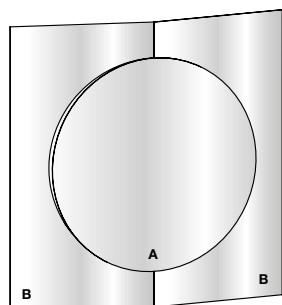

| | I | dimensioni | spessore | volume | carico ammesso | peso | prezzo |
|--|---|-------------|-----------|---------|----------------|---------|--------|
| | E | dimension | thickness | volume | admitted load | weight | price |
| | D | abmessungen | stärke | volumen | tragfähigkeit | gewicht | preis |
| | F | dimension | épaisseur | volume | charge admise | poids | prix |
| | | cm | mm | m3 | kg | kg | euro |

Central 160

design F. Forcellini 2020

160 x 16 x h 160

4

1,08

105

- Specchio / Mirror / Spiegel / Miroir
- Specchio fumè / Smoked mirror / Rauchglasspiegel / miroir fumé
- Specchio bronzo / Bronze mirror / Bronze Spiegel / Miroir bronze
- Specchio oro / Gold mirror / Gold Spiegel / miroir or

Central 200

design F. Forcellini 2019

200 x 18 x h 200

4

1,35

131

- Specchio / Mirror / Spiegel / Miroir
- Specchio fumè / Smoked mirror / Rauchglasspiegel / miroir fumé
- Specchio bronzo / Bronze mirror / Bronze Spiegel / Miroir bronze
- Specchio oro / Gold mirror / Gold Spiegel / miroir or

- Specchio da parete formato da due pannelli esterni leggermente inclinati e da uno rotondo centrale. Disponibile in specchio, specchio fumè, bronzo o oro. Si possono avere i pannelli con due finiture di specchio differenti. La struttura è sempre nera.
- Wall mirror made of two slightly tilted external panels and a round central panel. Panels can be of two different finishes. Available in mirror, smoked, bronze or gold mirror. Black supporting frame.
- Wandspiegel aus zwei äußeren leicht schrägen Platten und einer runden zentralen Platte. Verfügbar in Spiegel, Rauchglasspiegel, Bronze oder Gold Spiegel. Die Platten können aus zwei verschiedenen Ausfertigungen sein. Struktur immer schwarz.
- Miroir au mur composé de deux panneaux extérieurs légèrement inclinés et un ronde central. Disponible en miroir, miroir fumé, bronze ou or. Panneaux peuvent être en deux finitions différents. Structure toujours noir.