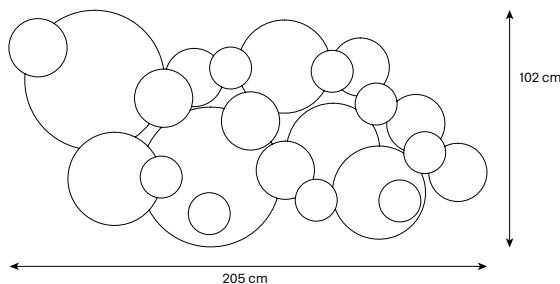

	I E D F	dimensioni dimension abmessungen dimension	spessore thickness stärke épaisseur	volume volume volumen volume	carico ammesso admitted load tragfähigkeit charge admise	peso weight gewicht poids	prezzo price preis prix
		cm	mm	m3	kg	kg	euro

<b>Atomic</b>		92 x h 160 x 3	4/5	0,161		45	
design G.T. Garattoni 2016							

- Specchiera da parete composta da elementi circolari a specchio in diverse dimensioni. Finiture: specchio, fumè, bronzo, oro, rosa e grigio. Posizionabile sia in verticale che in orizzontale.
- Wall mirror made of round mirrors in different dimensions. Finishes: mirror, smoked, bronze, gold, pink and grey. Can be hung either vertically or horizontally.
- Wandspiegel aus runden Spiegeln in verschiedenen Maßen. Ausfertigung: Spiegel, Rauchglas, Bronze, gold, rosa and grau. Kann senkrecht oder waagrecht aufgehängt werden.
- Miroir au mur composé de éléments circulaires en miroirs en différents dimensions. Finitions: miroir, fumé, bronze, or, rose et gris. Peut être positionner en vertical ou horizontal.

<b>Atomic</b>		102 x h 205 x 3	4/5	0,216		55	
design G.T. Garattoni 2016							

- Specchiera da parete composta da elementi circolari a specchio in diverse dimensioni. Finiture: specchio, fumè, bronzo, oro, rosa e grigio. Posizionabile sia in verticale che in orizzontale.
- Wall mirror made of round mirrors in different dimensions. Finishes: mirror, smoked, bronze, gold, pink and grey. Can be hung either vertically or horizontally.
- Wandspiegel aus runden Spiegeln in verschiedenen Maßen. Ausfertigung: Spiegel, Rauchglas, Bronze, gold, rosa and grau. Kann senkrecht oder waagrecht aufgehängt werden.
- Miroir au mur composé de éléments circulaires en miroirs en différents dimensions. Finitions: miroir, fumé, bronze, or, rose et gris. Peut être positionner en vertical ou horizontal.