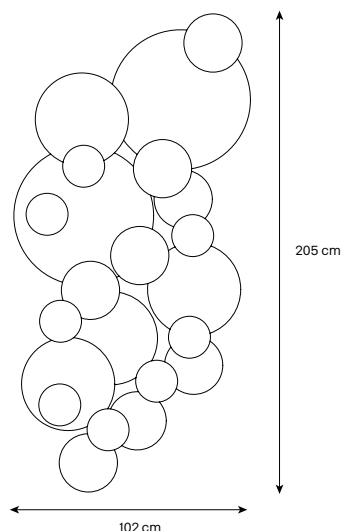

	I E D F	dimensioni dimension abmessungen dimension	spessore thickness stärke épaisseur	volume volume volumen volume	carico ammesso admitted load tragfähigkeit charge admise	peso weight gewicht poids	prezzo price preis prix
		cm	mm	m3	kg	kg	euro

<b>Atomic</b>		92 x h 160 x 3	4/5	0,161		45	
design G.T. Garattoni 2016							

- Specchiera da parete composta da elementi circolari a specchio in diverse dimensioni. Finiture: specchio, fumè, bronzo, oro, rosa e grigio. Posizionabile sia in verticale che in orizzontale.
- Wall mirror made of round mirrors in different dimensions. Finishes: mirror, smoked, bronze, gold, pink and grey. Can be hung either vertically or horizontally.
- Wandspiegel aus runden Spiegeln in verschiedenen Maßen. Ausfertigung: Spiegel, Rauchglas, Bronze, gold, rosa and grau. Kann senkrecht oder waagrecht aufgehängt werden.
- Miroir au mur composé de éléments circulaires en miroirs en différents dimensions. Finitions: miroir, fumé, bronze, or, rose et gris. Peut être positionner en vertical ou horizontal.

<b>Atomic</b>		102 x h 205 x 3	4/5	0,216		55	
design G.T. Garattoni 2016							

- Specchiera da parete composta da elementi circolari a specchio in diverse dimensioni. Finiture: specchio, fumè, bronzo, oro, rosa e grigio. Posizionabile sia in verticale che in orizzontale.
- Wall mirror made of round mirrors in different dimensions. Finishes: mirror, smoked, bronze, gold, pink and grey. Can be hung either vertically or horizontally.
- Wandspiegel aus runden Spiegeln in verschiedenen Maßen. Ausfertigung: Spiegel, Rauchglas, Bronze, gold, rosa and grau. Kann senkrecht oder waagrecht aufgehängt werden.
- Miroir au mur composé de éléments circulaires en miroirs en différents dimensions. Finitions: miroir, fumé, bronze, or, rose et gris. Peut être positionner en vertical ou horizontal.