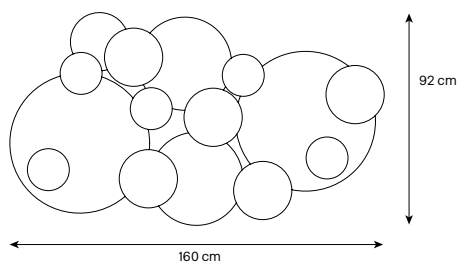

	I E D F	dimensioni dimension abmessungen dimension	spessore thickness stärke épaisseur	volume volume volumen volume	carico ammesso admitted load tragfähigkeit charge admise	peso weight gewicht poids	prezzo price preis prix
		cm	mm	m3	kg	kg	euro

<b>Atomic</b>		92 x h 160 x 3	4/5	0,161		45	
design G.T. Garattoni 2016							

- Specchiera da parete composta da elementi circolari a specchio in diverse dimensioni. Finiture: specchio, fumè, bronzo, oro, rosa e grigio. Posizionabile sia in verticale che in orizzontale.
- Wall mirror made of round mirrors in different dimensions. Finishes: mirror, smoked, bronze, gold, pink and grey. Can be hung either vertically or horizontally.
- Wandspiegel aus runden Spiegeln in verschiedenen Maßen. Ausfertigung: Spiegel, Rauchglas, Bronze, gold, rosa and grau. Kann senkrecht oder waagrecht aufgehängt werden.
- Miroir au mur composé de éléments circulaires en miroirs en différents dimensions. Finitions: miroir, fumé, bronze, or, rose et gris. Peut être positionner en vertical ou horizontal.

<b>Atomic</b>		102 x h 205 x 3	4/5	0,216		55	
design G.T. Garattoni 2016							

- Specchiera da parete composta da elementi circolari a specchio in diverse dimensioni. Finiture: specchio, fumè, bronzo, oro, rosa e grigio. Posizionabile sia in verticale che in orizzontale.
- Wall mirror made of round mirrors in different dimensions. Finishes: mirror, smoked, bronze, gold, pink and grey. Can be hung either vertically or horizontally.
- Wandspiegel aus runden Spiegeln in verschiedenen Maßen. Ausfertigung: Spiegel, Rauchglas, Bronze, gold, rosa and grau. Kann senkrecht oder waagrecht aufgehängt werden.
- Miroir au mur composé de éléments circulaires en miroirs en différents dimensions. Finitions: miroir, fumé, bronze, or, rose et gris. Peut être positionner en vertical ou horizontal.