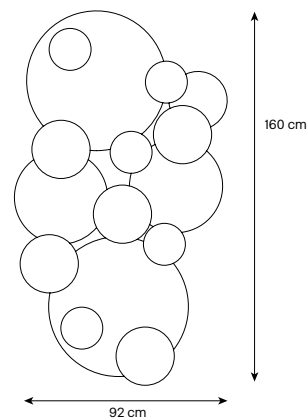

	I E D F	dimensioni dimension abmessungen dimension	spessore thickness stärke épaisseur	volume volume volumen volume	carico ammesso admitted load tragfähigkeit charge admise	peso weight gewicht poids	prezzo price preis prix
		cm	mm	m3	kg	kg	euro

<b>Atomic</b>		92 x h 160 x 3	4/5	0,161		45	
design G.T. Garattoni 2016							

- Specchiera da parete composta da elementi circolari a specchio in diverse dimensioni. Finiture: specchio, fumè, bronzo, oro, rosa e grigio. Posizionabile sia in verticale che in orizzontale.
- Wall mirror made of round mirrors in different dimensions. Finishes: mirror, smoked, bronze, gold, pink and grey. Can be hung either vertically or horizontally.
- Wandspiegel aus runden Spiegeln in verschiedenen Maßen. Ausfertigung: Spiegel, Rauchglas, Bronze, gold, rosa and grau. Kann senkrecht oder waagrecht aufgehängt werden.
- Miroir au mur composé de éléments circulaires en miroirs en différents dimensions. Finitions: miroir, fumé, bronze, or, rose et gris. Peut être positionner en vertical ou horizontal.

<b>Atomic</b>		102 x h 205 x 3	4/5	0,216		55	
design G.T. Garattoni 2016							

- Specchiera da parete composta da elementi circolari a specchio in diverse dimensioni. Finiture: specchio, fumè, bronzo, oro, rosa e grigio. Posizionabile sia in verticale che in orizzontale.
- Wall mirror made of round mirrors in different dimensions. Finishes: mirror, smoked, bronze, gold, pink and grey. Can be hung either vertically or horizontally.
- Wandspiegel aus runden Spiegeln in verschiedenen Maßen. Ausfertigung: Spiegel, Rauchglas, Bronze, gold, rosa and grau. Kann senkrecht oder waagrecht aufgehängt werden.
- Miroir au mur composé de éléments circulaires en miroirs en différents dimensions. Finitions: miroir, fumé, bronze, or, rose et gris. Peut être positionner en vertical ou horizontal.