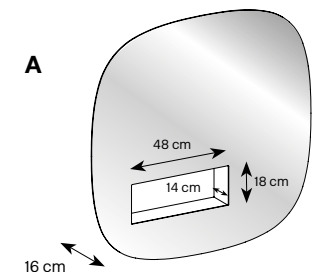

	I E D F	dimensioni dimension abmessungen dimension	spessore thickness stärke épaisseur	volume volume volumen volume	carico ammesso admitted load tragfähigkeit charge admise	peso weight gewicht poids	prezzo price preis prix
		cm	mm	m3	kg	kg	euro

Aperture design Karim Rashid 2017	A	108 x h 108 x 16	4	0,46		46	
	B	200 x h 200 x 20	4	1,59		131	

- Specchio / mirror / Spiegel / miroir
- Specchio fumé / smoked mirror / Rauchglasspiegel / miroir fumé