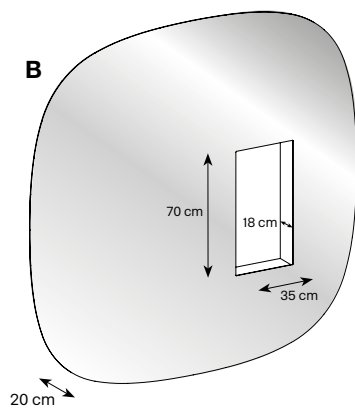

	I E D F	dimensioni dimension abmessungen dimension	spessore thickness stärke épaisseur	volume volume volumen volume	carico ammesso admitted load tragfähigkeit charge admise	peso weight gewicht poids	prezzo price preis prix
		cm	mm	m3	kg	kg	euro

Aperture design Karim Rashid 2017	A	108 x h 108 x 16	4	0,46		46	
	B	200 x h 200 x 20	4	1,59		131	

- Specchio / mirror / Spiegel / miroir
- Specchio fumé / smoked mirror / Rauchglasspiegel / miroir fumé