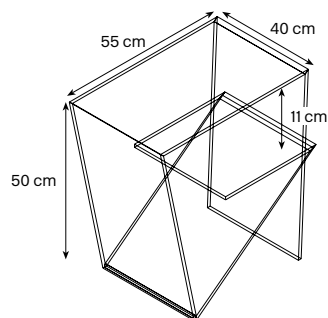

	I	dimensioni	spessore	volume	carico ammesso	peso	prezzo
	E	dimension	thickness	volume	admitted load	weight	price
	D	abmessungen	stärke	volumen	tragfähigkeit	gewicht	preis
	F	dimension	épaisseur	volume	charge admise	poids	prix
		cm	mm	m3	kg	kg	euro

Zen

55 x 50 x h 50

15

0,28

35

45

design Gonzo - Vicari 1995

- Mobile multiuso o porta TV.
- Glass stand for TV or various uses.
- Glas-Kommode oder TV Ständer.
- Meuble à multiples emplois ou porte TV.