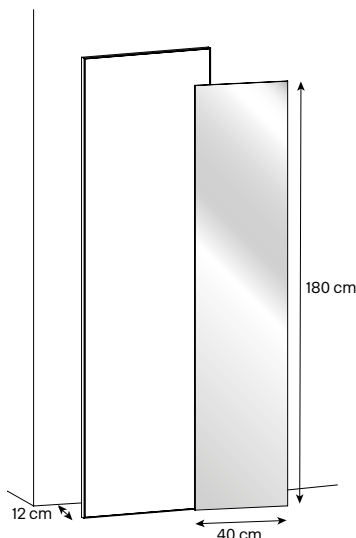

	I	dimensioni	spessore	volume	carico ammesso	peso	prezzo
	E	dimension	thickness	volume	admitted load	weight	price
	D	abmessungen	stärke	volumen	tragfähigkeit	gewicht	preis
	F	dimension	épaisseur	volume	charge admise	poids	prix
		cm	mm	m3	kg	kg	euro

Welcome	90 x h 195 x 12	4 / 5	0,41		70	
	design Uto Balmoral 2017					

- Versione con specchio standard / standard mirror version/ Standardspiegel/ version miror standard
- Versione con specchio fumè o bronzo/smoked or bronze mirror version / version Bronze-oder Rauchglasspiegel/version miroir bronze ou fumé