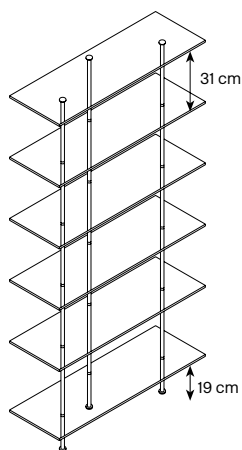

	I	dimensioni	spessore	volume	carico ammesso	peso	prezzo
	E	dimension	thickness	volume	admitted load	weight	price
	D	abmessungen	stärke	volumen	tragfähigkeit	gewicht	preis
	F	dimension	épaisseur	volume	charge admise	poids	prix
		cm	mm	m3	kg	kg	euro

Trasparenza design D'Urbino - Lomazzi 1998	(6) 88 x 30 x h 183	12	0,12	22*	60	
	(5) 88 x 30 x h 151	12	0,12	22*	52	
	(6) 120 x 30 x h 183	12	0,13	22*	66	
	(5) 120 x 30 x h 151	12	0,13	22*	55	

(6) / (5) ripiani / shelves / Platten / plateaux