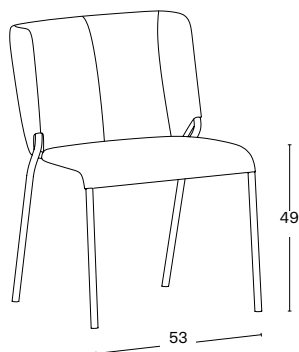

	I	dimensioni	spessore	volume	carico ammesso	peso	prezzo
	E	dimension	thickness	volume	admitted load	weight	price
	D	abmessungen	stärke	volumen	tragfähigkeit	gewicht	preis
	F	dimension	épaisseur	volume	charge admise	poids	prix
		cm	mm	m3	kg	kg	euro

She

53 x 56 x h 80

0,404

11

design Massimo Castagna 2021

FINITURA STRUTTURA / STRUCTURE FINISH STRUKTURAUSFÜHRUNG / FINITION STRUCTURE	SEDUTA-SCHIENALE / SEAT-BACKREST SITZ-SITZLEHNE / ASSISE-DOSSIER	
VERNICIATA / LACQUERED LACKIERT / LACQUÉE	ECOPELLE / FAUX LEATHER ÖKOLEDER / ÉCO-CUIR	PELLE / LEATHER LEDER / CUIR
nero / black / schwarz / noir		
grigio antracite / anthracite grey Anthrazit grau / gris anthracite		
bianco / white / weiß / blanc		
CROMATO / CHROME CHROM / CHROME		
cromo lucido / polished chrome Chrom glänzend / chrome brilliant		
canna di fucile lucido / polished gunmetal Gunmetal glänzend / gunmetal brillant		