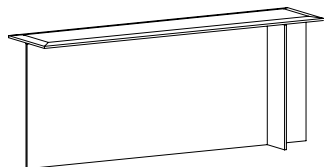

I	dimensioni	spessore	volume	carico ammesso	peso	prezzo
	E	dimension	thickness	volume	admitted load	weight	price
	D	abmessungen	stärke	volumen	tragfähigkeit	gewicht	preis
	F	dimension	épaisseur	volume	charge admise	poids	prix
		cm	mm	m3	kg	kg	euro

Sestante_Stone

design Emilio Nanni 2020

120 x 40 x h 73	12 / 20	0,55	40	80
150 x 40 x h 73	12 / 20	0,68	40	96
180 x 40 x h 73	12 / 20	0,81	40	112
130 x 70 x h 37	12	0,56	30	90
100 x 100 x h 37	12 / 20	0,61	30	96
150 x 100 x h 37	12 / 20	0,89	30	136
150 x 150 x h 37	12 / 20	1,29	30	185
150 x 40 x h 43	12 / 20	0,45	30	72

△ base vetro extrachiaro, top marmo Arabescato Orobico Gold
extra clear base, top in Arabescato Orobico Gold marble
Gestell aus extrahellem Glas, Top in Marmor Arabescato Orobico Gold
base en verre extra clair, top en marbre Arabescato Orobico Gold

△△ base vetro extrachiaro, top marmo Tropikal Storm
extra clear base, top in Tropikal Storm marble
Gestell aus extrahellem Glas, Top in Marmor Tropikal Storm
base en verre extra clair, top en marbre Tropikal Storm

△△△ base vetro extrachiaro, top marmo Domus White
base en verre extra clair, top in Domus White marble
Gestell aus extrahellem Glas, Top in Marmor Domus White
base en verre extra clair, top en marbre Domus White

▲ base vetro fumè, top marmo Arabescato Orobico Gold
base in smoked glass, top in Arabescato Orobico Gold marble
Gestell aus Rauchglas, Top in Marmor Arabescato Orobico Gold
base en verre fumé, top en marbre Arabescato Orobico Gold

▲▲ base vetro fumè, top marmo Tropikal Storm
base in smoked glass, top in Tropikal Storm marble
Gestell aus Rauchglas, Top in Marmor Tropikal Storm
base en verre fumé, top en marbre Tropikal Storm

▲▲▲ base vetro fumè, top marmo Domus White
base in smoked glass, top in Domus White marble
Gestell aus Rauchglas, Top in Marmor Domus White
base en verre fumé, top en marbre Domus White

- Consolle o tavolo basso. Base in vetro fumè o extrachiaro.
  Top in marmo bisellato, disponibile in Arabescato Orobico Gold, Tropikal Storm o Domus white
- Console or low table. Base in smoked or extra clear glass.
  Top in bevelled marble, available in Arabescato Orobico Gold, Tropikal Storm or Domus White.
- Konsole oder Couchtisch. Gestell aus Rauchglas oder extrahellem Glas.
  Top in Marmor mit Facettenschliff, erhältlich in Arabescato Orobico Gold, Tropikal Storm oder Domus White.
- Consolle ou table bas. Base en verre fumé ou extra clair.
  Top en marbre biseauté, disponible en Arabescato Orobico Gold, Tropikal Storm ou Domus White.