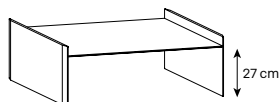

	I E D F	dimensioni dimension abmessungen dimension	spessore thickness stärke épaisseur	volume volume volumen volume	carico ammesso admitted load tragfähigkeit charge admise	peso weight gewicht poids	prezzo price preis prix
		cm	mm	m3	kg	kg	euro

Quiller tavolino

design Uto Balmoral 2016

90 x 90 x h 32	15	0,461	50	69	
100 x 100 x h 32	15	0,558	50	76	
120 x 120 x h 32	15	0,782	50	91	
130 x 70 x h 40	15	0,604	50	75	
150 x 80 x h 40	15	0,778	50	87	

- Tavolo basso in vetro extrachiaro con bisellatura da 5cm. Disponibile in forma quadrata o rettangolare.
- Low table in extra clear glass with 5cm bevelling. Available square or rectangular.
- Niedriger Tisch in extrahellem Glas mit 5cm Schrägkante. Quadratisch oder rechteckig erhältlich.
- Table bas en verre extra clair avec biseautage de 5cm. Disponible carré ou rectangulaire.