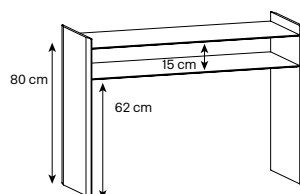

	I E D F	dimensioni dimension abmessungen dimension	spessore thickness stärke épaisseur	volume volume volumen volume	carico ammesso admitted load tragfähigkeit charge admise	peso weight gewicht poids	prezzo price preis prix
		cm	mm	m3	kg	kg	euro

Quiller consolle

120 x 45 x h 85

15

0,727

40

82

design Uto Balmoral 2016

Vassoio in legno bianco opaco / **Tray** in matt white wood / **Holztablett** matt weiß / **Plateau** en blanc opaque