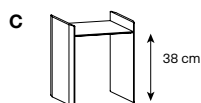

- Tavolino multiuso o comodino in vetro extrachiaro con bisellatura da 5cm. Disponibile con o senza ripiano. Optional vassoio in legno bianco opaco o legno massello noce canaletto.
- Multipurpose small table or bed side table in extra clear glass with 5cm bevelling. Available with or without shelf. Optional tray in matt white wood or solid walnut canaletto wood.
- Kleiner Mehrzwecktisch oder Nachttisch aus extrahellem Glas mit 5cm Schrägkante. Mit oder ohne Fach erhältlich Optionales Holztablett matt weiß oder massiv Walnuss Canaletto
- Petite table ou table de nuit en verre extra clair avec biseautage de 5cm. Disponible avec ou sans tablette. Optionnel plateau en bois blanc opaque ou noyer canaletto massif.