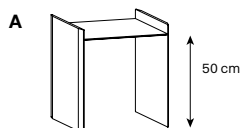

Quiller side table

design Uto Balmoral 2016

A 50 x 50 x h 55	15	0,245	30	35	
B 50 x 50 x h 55	15	0,245	30	44	

Vassoio in legno bianco opaco / **Tray** in matt white wood / **Holztablett** matt weiß / **Plateau** en blanc opaque

Vassoio in legno massello noce canaletto / **Tray** in solid walnut canaletto wood / **Holztablett** massiv Walnuss Canaletto / **Plateau** en noyer canaletto massif