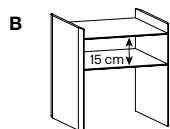

	I E D F	dimensioni dimension abmessungen dimension	spessore thickness stärke épaisseur	volume volume volumen volume	carico ammesso admitted load tragfähigkeit charge admise	peso weight gewicht poids	prezzo price preis prix
		cm	mm	m3	kg	kg	euro

Quiller side table

design Uto Balmoral 2016

A 50 x 50 x h 55	15	0,245	30	35	
B 50 x 50 x h 55	15	0,245	30	44	

Vassoio in legno bianco opaco / **Tray** in matt white wood / **Holztablett** matt weiß / **Plateau** en blanc opaque

Vassoio in legno massello noce canaletto / **Tray** in solid walnut canaletto wood / **Holztablett** massiv Walnuss Canaletto / **Plateau** en noyer canaletto massif

C 36 x 36 x h 43	15	0,127	30	21	
------------------	----	-------	----	----	--