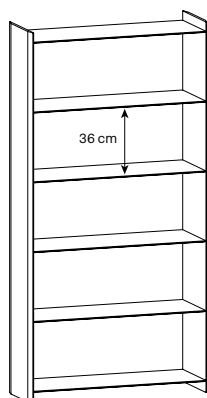

Quiller consolle

120 x 45 x h 85

15

0,727

40

82

design Uto Balmoral 2016

Vassoio in legno bianco opaco / **Tray** in matt white wood / **Holztablett** matt weiß / **Plateau** en blanc opaque

Vassoio in legno massello noce canaletto / **Tray** in solid walnut canaletto wood / **Holztablett** massiv Walnuss Canaletto / **Plateau** en noyer canaletto massif

- Consolle/scrivania in vetro extrachiario con bisellatura da 5cm. Optional vassoio in legno bianco opaco o legno massello noce canaletto.
- Console/desk in extra clear glass with 5cm bevelling. Optional tray in matt white wood or solid walnut canaletto wood.
- Konsoltisch in extrahellem Glas mit 5cm Schrägkante. Optionales Holztablett matt weiß oder massiv Walnuss canaletto.
- Console/bureau en verre extra clair avec biseautage de 5cm. Optionnel plateau en bois blanc opaque ou en noyer canaletto massif.

Quiller libreria

100 x 36 x h 200

15

1,156

* 25

152

design Uto Balmoral 2016

*ogni ripiano / on each shelf / auf jedem Bord / pour chaque étagère