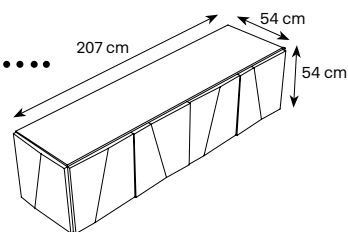

	I	dimensioni	spessore	volume	carico ammesso	peso	prezzo
	E	dimension	thickness	volume	admitted load	weight	price
	D	abmessungen	stärke	volumen	tragfähigkeit	gewicht	preis
	F	dimension	épaisseur	volume	charge admise	poids	prix
		cm	mm	m3	kg	kg	euro

Psiche A

design G.T. Garattoni 2008/2019

VETRI A SPECCHIO / MIRRORED GLASS / VERSPIEGELTES GLAS / MIROIR

207 x 54 x h 74	4	1,25		127
207 x 54 x h 54	4	1,25		127
207 x 54 x h 74	4	1,25		127
207 x 54 x h 54	4	1,25		127

VETRI LACCATI BIANCHI / WHITE LACQUERED GLAS / WEISS LACKIERTES GLAS / VERRE LAQUÉ BLANC

207 x 54 x h 74	4	1,25		127
207 x 54 x h 54	4	1,25		127
207 x 54 x h 74	4	1,25		127
207 x 54 x h 54	4	1,25		127

**SPECIFICARE SEMPRE COLORE STRUTTURA: BIANCA O NERA / ALWAYS SPECIFY FRAME COLOUR: WHITE OR BLACK
IMMER FARBE DEK STRUKTUR ANGEBEN: WEISS ODER SCHWARZ / SPECIFIER TOUJOURS COULEUR STRUCTURE: BLANC OU NOIR**