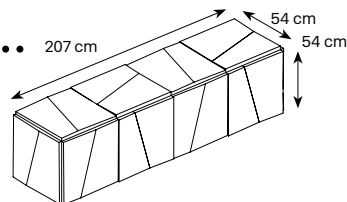

	I	dimensioni	spessore	volume	carico ammesso	peso	prezzo
	E	dimension	thickness	volume	admitted load	weight	price
	D	abmessungen	stärke	volumen	tragfähigkeit	gewicht	preis
	F	dimension	épaisseur	volume	charge admise	poids	prix
		cm	mm	m3	kg	kg	euro

Psiche A

design G.T. Garattoni 2008/2019

VETRI A SPECCHIO / MIRRORED GLASS / VERSPIEGELTES GLAS / MIROIR

207 x 54 x h 74	4	1,25		127
207 x 54 x h 54	4	1,25		127
207 x 54 x h 74	4	1,25		127
207 x 54 x h 54	4	1,25		127

VETRI A SPECCHIO FUMÉ O BRONZO / SMOKED OR BRONZE GLASS MIRROR RAUCHGLASSPIEGEL ODER BRONZE SPIEGEL/ VERRE EN MIROIR FUME OU BRONZE.

207 x 54 x h 74	4	1,25		127
207 x 54 x h 54	4	1,25		127
207 x 54 x h 74	4	1,25		127
207 x 54 x h 54	4	1,25		127

VETRI LACCATI BIANCHI / WHITE LACQUERED GLAS / WEISS LACKIERTES GLAS / VERRE LAQUÉ BLANC

207 x 54 x h 74	4	1,25		127
207 x 54 x h 54	4	1,25		127
207 x 54 x h 74	4	1,25		127
207 x 54 x h 54	4	1,25		127

**SPECIFICARE SEMPRE COLORE STRUTTURA: BIANCA O NERA / ALWAYS SPECIFY FRAME COLOUR: WHITE OR BLACK
IMMER FARBE DEK STRUKTUR ANGEBEN: WEISS ODER SCHWARZ / SPECIFIER TOUJOURS COULEUR STRUCTURE: BLANC OU NOIR**