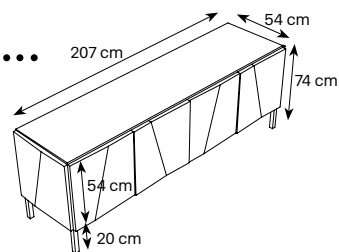

	I	dimensioni	spessore	volume	carico ammesso	peso	prezzo
	E	dimension	thickness	volume	admitted load	weight	price
	D	abmessungen	stärke	volumen	tragfähigkeit	gewicht	preis
	F	dimension	épaisseur	volume	charge admise	poids	prix
		cm	mm	m3	kg	kg	euro

Psiche A

design G.T. Garattoni 2008/2019

VETRI A SPECCHIO / MIRRORED GLASS / VERSPIEGELTES GLAS / MIROIR

207 x 54 x h 74	4	1,25		127
207 x 54 x h 54	4	1,25		127
207 x 54 x h 74	4	1,25		127
207 x 54 x h 54	4	1,25		127

VETRI A SPECCHIO FUMÉ O BRONZO / SMOKED OR BRONZE GLASS MIRROR RAUCHGLASSPIEGEL ODER BRONZE SPIEGEL/ VERRE EN MIROIR FUME OU BRONZE.

207 x 54 x h 74	4	1,25		127
207 x 54 x h 54	4	1,25		127
207 x 54 x h 74	4	1,25		127
207 x 54 x h 54	4	1,25		127

VETRI LACCATI BIANCHI / WHITE LACQUERED GLAS / WEISS LACKIERTES GLAS / VERRE LAQUÉ BLANC

207 x 54 x h 74	4	1,25		127
207 x 54 x h 54	4	1,25		127
207 x 54 x h 74	4	1,25		127
207 x 54 x h 54	4	1,25		127

**SPECIFICARE SEMPRE COLORE STRUTTURA: BIANCA O NERA / ALWAYS SPECIFY FRAME COLOUR: WHITE OR BLACK
IMMER FARBE DEK STRUKTUR ANGEBEN: WEISS ODER SCHWARZ / SPECIFIER TOUJOURS COULEUR STRUCTURE: BLANC OU NOIR**