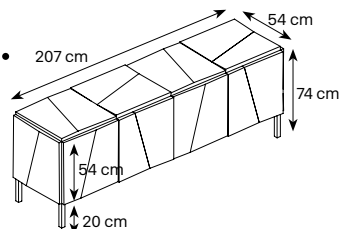

	I	dimensioni	spessore	volume	carico ammesso	peso	prezzo
	E	dimension	thickness	volume	admitted load	weight	price
	D	abmessungen	stärke	volumen	tragfähigkeit	gewicht	preis
	F	dimension	épaisseur	volume	charge admise	poids	prix
		cm	mm	m3	kg	kg	euro

Psiche A

design G.T. Garattoni 2008/2019

VETRI A SPECCHIO / MIRRORED GLASS / VERSPIEGELTES GLAS / MIROIR

207 x 54 x h 74	4	1,25		127
207 x 54 x h 54	4	1,25		127
207 x 54 x h 74	4	1,25		127
207 x 54 x h 54	4	1,25		127

VETRI A SPECCHIO FUMÉ O BRONZO / SMOKED OR BRONZE GLASS MIRROR RAUCHGLASSPIEGEL ODER BRONZE SPIEGEL/ VERRE EN MIROIR FUME OU BRONZE.

207 x 54 x h 74	4	1,25		127
207 x 54 x h 54	4	1,25		127
207 x 54 x h 74	4	1,25		127
207 x 54 x h 54	4	1,25		127

VETRI LACCATI BIANCHI / WHITE LACQUERED GLAS / WEISS LACKIERTES GLAS / VERRE LAQUÉ BLANC

207 x 54 x h 74	4	1,25		127
207 x 54 x h 54	4	1,25		127
207 x 54 x h 74	4	1,25		127
207 x 54 x h 54	4	1,25		127

**SPECIFICARE SEMPRE COLORE STRUTTURA: BIANCA O NERA / ALWAYS SPECIFY FRAME COLOUR: WHITE OR BLACK
IMMER FARBE DEK STRUKTUR ANGEBEN: WEISS ODER SCHWARZ / SPECIFIER TOUJOURS COULEUR STRUCTURE: BLANC OU NOIR**