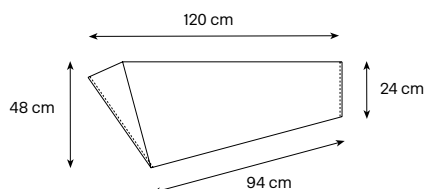

	I E D F	dimensioni dimension abmessungen dimension	spessore thickness stärke épaisseur	volume volume volumen volume	carico ammesso admitted load tragfähigkeit charge admise	peso weight gewicht poids	prezzo price preis prix
		cm	mm	m3	kg	kg	euro

Penrose Consolle

120 x 48 x h 75

15

0,61

40

42

design Isao Hosoe 2013
con Lucia Fontana e Masaya Hashimoto

Vetro trasparente / transparent glass / Glas transparent / verre transparent
 Vetro extrachiaro / extra clear glass / Glas extrahell / verre extra clair