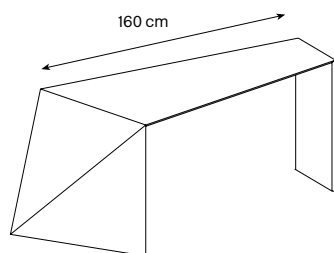

Penrose Desk

185 x 78 x h 75

15

1,37

80

77

design Isao Hosoe 2013
con Lucia Fontana e Masaya Hashimoto

Vetro trasparente / transparent glass / Glas transparent / verre transparent
 Vetro extrachiaro / extra clear glass / Glas extrahell / verre extra clair