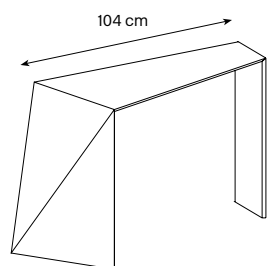

	I E D F	dimensioni dimension abmessungen dimension	spessore thickness stärke épaisseur	volume volume volumen volume	carico ammesso admitted load tragfähigkeit charge admise	peso weight gewicht poids	prezzo price preis prix
		cm	mm	m3	kg	kg	euro

Penrose Consolle

120 x 48 x h 75

15

0,61

40

42

design Isao Hosoe 2013
con Lucia Fontana e Masaya Hashimoto

Vetro trasparente / transparent glass / Glas transparent / verre transparent
 Vetro extrachiaro / extra clear glass / Glas extrahell / verre extra clair

Penrose Desk

185 x 78 x h 75

15

1,37

80

77

design Isao Hosoe 2013
con Lucia Fontana e Masaya Hashimoto

Vetro trasparente / transparent glass / Glas transparent / verre transparent
 Vetro extrachiaro / extra clear glass / Glas extrahell / verre extra clair