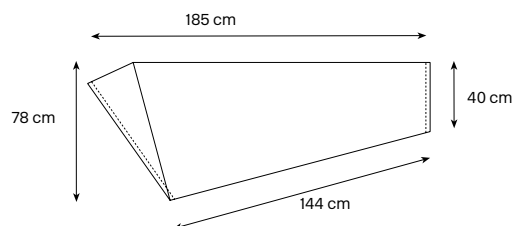

	I E D F	dimensioni dimension abmessungen dimension	spessore thickness stärke épaisseur	volume volume volumen volume	carico ammesso admitted load tragfähigkeit charge admise	peso weight gewicht poids	prezzo price preis prix
		cm	mm	m3	kg	kg	euro

Penrose Desk

185 x 78 x h 75

15

1,37

80

77

design Isao Hosoe 2013
con Lucia Fontana e Masaya Hashimoto

Vetro trasparente / transparent glass / Glas transparent / verre transparent
 Vetro extrachiaro / extra clear glass / Glas extrahell / verre extra clair