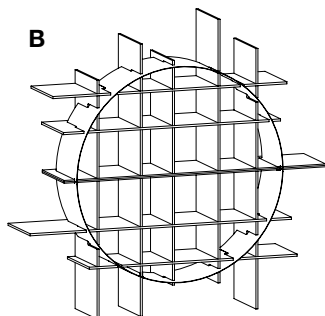

	I	dimensioni	spessore	volume	carico ammesso	peso	prezzo
	E	dimension	thickness	volume	admitted load	weight	price
	D	abmessungen	stärke	volumen	tragfähigkeit	gewicht	preis
	F	dimension	épaisseur	volume	charge admise	poids	prix
		cm	mm	m3	kg	kg	euro

Paradigma

design Debonademeo studio 2019

A	173 x 40x h 230	12	2,63	*30	290	
B	177 x 40 x h 167	12	2	*30	262	

A

B

specificare sempre la finitura della struttura ad arco/cerchio
 always specify finish of arc/circle
 immer Ausführung des Bogen/Kreis angeben
 toujours spécifier finition arc/cercle

* ogni ripiano / on each shelf / auf jedem Bord / pour chaque étagère

- Vetro extrachiaro / extra clear glass / extrahelles Glas / verre extra clair
 Vetro fumé / smoked glass / Rauchglas / verre fumé

- Libreria freestanding composta da fianchi e ripiani in vetro extrachiaro o fumé uniti ad una struttura ad arco o a cerchio disponibile in **bronzo spazzolato o nero spazzolato**. La libreria è sempre fornita in due pezzi separati.
- Freestanding bookcase made of extra clear or smoked glass sides and shelves joint to an arch or circular structure in **brushed bronze or brushed black**. Bookcase always supplied in two separate parts
- Freistehendes Bücherregal, Seiten und Regale aus extrahellem Glas oder Rauchglas, die mit einer Bogen- oder Kreisstruktur aus **gebürsteter Bronze oder schwarz gebürstet** verbunden sind. Bücherregal immer in zwei Teilen geliefert.
- Bibliothèque autoportant composé de cotés et étagères en verre extra clair ou fumé joints avec une structure à arc ou cercle en **bronze brossé ou noir brossé**. Bibliothèque toujours fournis en deux parts.