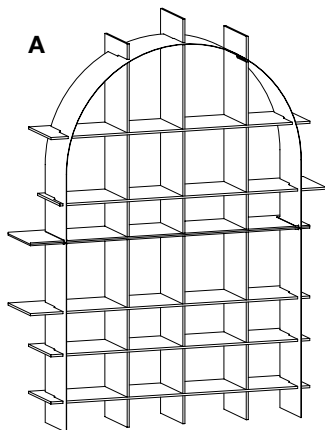

	I	dimensioni	spessore	volume	carico ammesso	peso	prezzo
	E	dimension	thickness	volume	admitted load	weight	price
	D	abmessungen	stärke	volumen	tragfähigkeit	gewicht	preis
	F	dimension	épaisseur	volume	charge admise	poids	prix
		cm	mm	m3	kg	kg	euro

Paradigma

design Debonademeo studio 2019

A	173 x 40x h 230	12	2,63	*30	290	
B	177 x 40 x h 167	12	2	*30	262	

A

B

specificare sempre la finitura della struttura ad arco/cerchio
 always specify finish of arc/circle
 immer Ausführung des Bogen/Kreis angeben
 toujours spécifier finition arc/cercle

* ogni ripiano / on each shelf / auf jedem Bord / pour chaque étagère

- Vetro extrachiaro / extra clear glass / extrahelles Glas / verre extra clair
 Vetro fumé / smoked glass / Rauchglas / verre fumé

- Libreria freestanding composta da fianchi e ripiani in vetro extrachiaro o fumé uniti ad una struttura ad arco o a cerchio disponibile in **bronzo spazzolato o nero spazzolato**. La libreria è sempre fornita in due pezzi separati.
- Freestanding bookcase made of extra clear or smoked glass sides and shelves joint to an arch or circular structure in **brushed bronze or brushed black**. Bookcase always supplied in two separate parts
- Freistehendes Bücherregal, Seiten und Regale aus extrahellem Glas oder Rauchglas, die mit einer Bogen- oder Kreisstruktur aus **gebürsteter Bronze oder schwarz gebürstet** verbunden sind. Bücherregal immer in zwei Teilen geliefert.
- Bibliothèque autoportant composé de cotés et étagères en verre extra clair ou fumé joints avec une structure à arc ou cercle en **bronze brossé ou noir brossé**. Bibliothèque toujours fournis en deux parts.