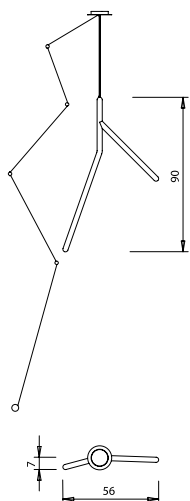

I	dimensioni	spessore	volume	carico ammesso	peso	prezzo
	E	dimension	thickness	volume	admitted load	weight	price
	D	abmessungen	stärke	volumen	tragfähigkeit	gewicht	preis
	F	dimension	épaisseur	volume	charge admise	poids	prix
		cm	mm	m3	kg	kg	euro

Noum design Massimo Castagna 2022	M90 56 x 7 x h 90			0,06		9	
	M120 56 x 7 x h 120			0,08		11	

M90