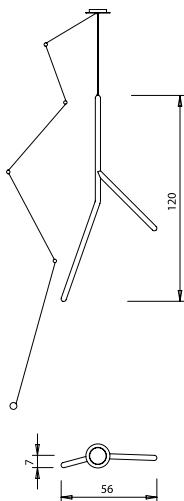

I	dimensioni	spessore	volume	carico ammesso	peso	prezzo
	E	dimension	thickness	volume	admitted load	weight	price
	D	abmessungen	stärke	volumen	tragfähigkeit	gewicht	preis
	F	dimension	épaisseur	volume	charge admise	poids	prix
		cm	mm	m3	kg	kg	euro

Noum design Massimo Castagna 2022	M90 56 x 7 x h 90			0,06		9	
	M120 56 x 7 x h 120			0,08		11	

M90

M120

Maggiorazione per impianto dimmerabile
Surcharge for dimmer system
Aufpreis für Dimmer System.
Augmentation pour système gradable.

specificare sempre la finitura della struttura in legno SIBERIAN ASH, EUCALIPTO o ROVERE NATURALE
always specify finish of wooden structure SIBERIAN ASH, EUCALIPTO OR NATURAL OAK
immer Ausführung der Holzstruktur angeben SIBERIAN AHS, EUCALIPTO ODER EICHE NATUR
toujours spécifier finition de la structure en bois SIBERIAN ASH, EUCALIPTO OU ROUVRE NATUREL

specificare il paese di destinazione
specify country of destination
immer Zielland angeben
toujours indiquer pays de destination