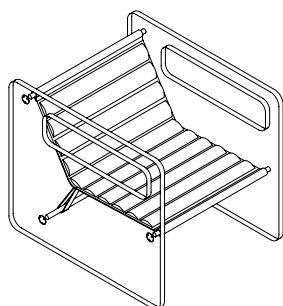

## Naked

72 x 90 x h 76

20

0,224

130

67

design G.T. Garattoni 2002

□ Vetro extrachiaro / extra clear glass / extrahelles Glas / verre extra clair